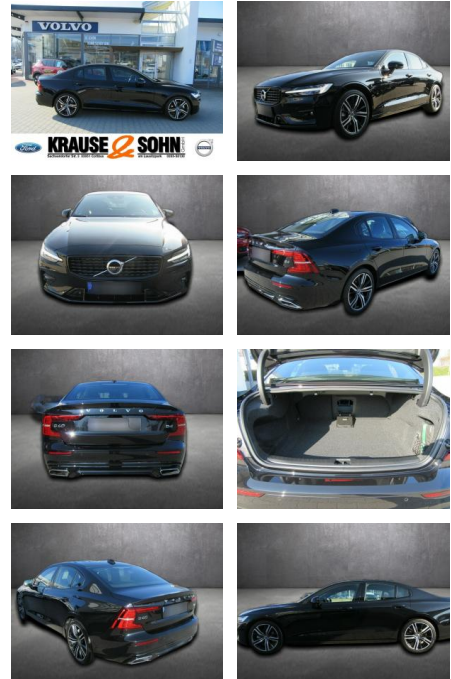

## Volvo S60 R

AK80-B-034 **Angebotsnr.:**

Erstzulassung:	Kilometer:	Farbe:	Leistung:	Kraftstoffart:
16.02.2022	24.990	Schwarz	145 kW / 197 PS	Benzin

**PREIS**  
**38.270 €**

**FINANZIERUNGSBEISPIEL**  
Laufzeit: 72 Monate      Anzahlung: 25 %  
Basis-Finanzierung:\*      Mtl. Rate:  
Zielraten-Finanzierung:\*\* **243 €**