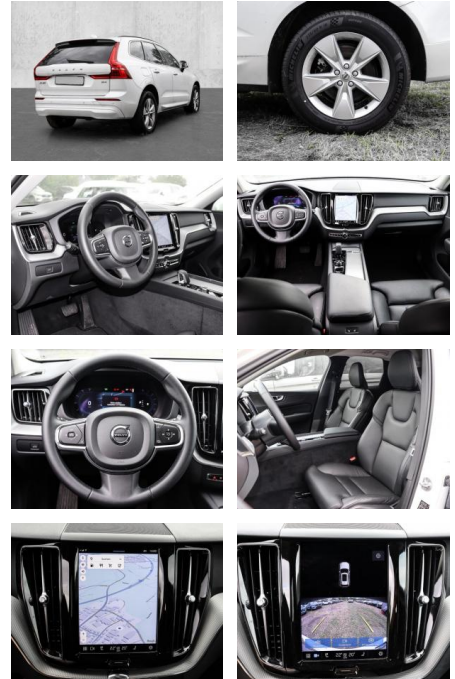

## Volvo XC60 Core 2WD B4 Benzin EU6d digitales

MA05-6083-23 Angebotsnr.:

| Erstzulassung: | Kilometer: | Farbe: | Leistung:       | Kraftstoffart: |
|----------------|------------|--------|-----------------|----------------|
| 01.05.2023     | 25.254     | Weiß   | 145 kW / 197 PS | Benzin         |

### Multimedia

- Radio
- el. Sitzverstellung
- MP3 Anschluss