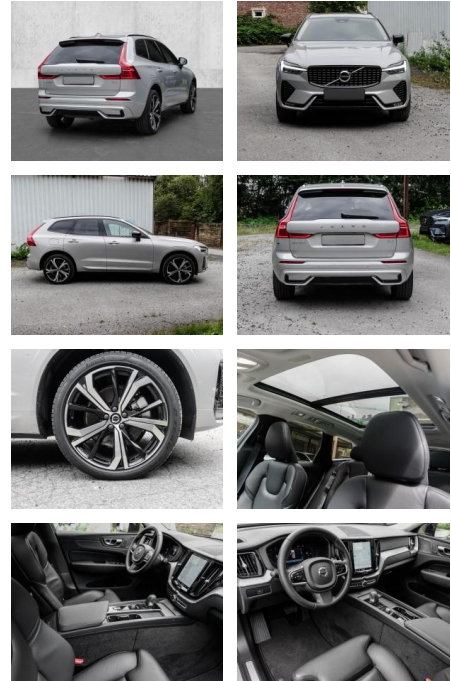

## Volvo XC60 Plus Dark 2WD B4 Benzin EU6d AHK

MA05-6035-2307 Angebotsnr.:

Erstzulassung:	Kilometer:	Farbe:	Leistung:	Kraftstoffart:
01.05.2023	13.421	Silber	145 kW / 197 PS	Benzin

**PREIS**  
**44.660 €**