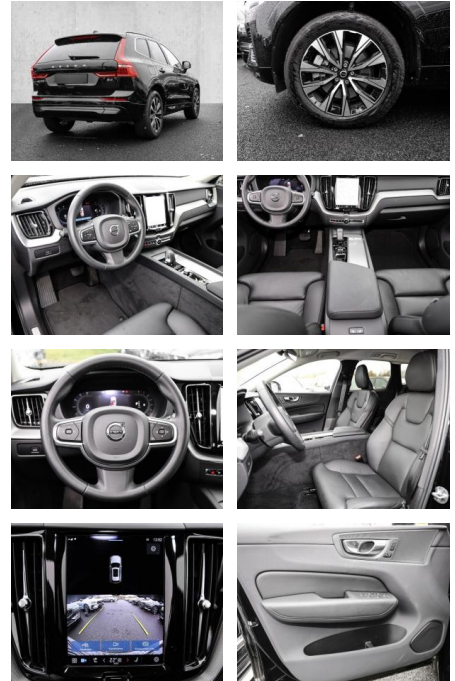

Ihr Ansprechpartner

Herr Kadri Tunc
E-Mail: info@fehntjer-autozentrum.de
Telefon: 04954 9559820

Fehntjer Autozentrum GmbH & Co. KG
Dr. Warsing Straße 270 - 26802 Moormerland - Tel.: 04954 / 9559820

Volvo XC60 Core 2WD B4 Benzin EU6d StandHZG

MA05-6031-23 Angebotsnr.:

Erstzulassung:	Kilometer:	Farbe:	Leistung:	Kraftstoffart:
01.05.2023	10.157	Schwarz	145 kW / 197 PS	Benzin

PREIS
42.800 €

FINANZIERUNGSBEISPIEL

Laufzeit: 72 Monate   Anzahlung: 25 %
Basis-Finanzierung:*   Mtl. Rate:
Zielraten-Finanzierung:** **272 €**

* Basisfinanzierung: Anzahlung: 10.700 Euro, Laufzeit: 72 Monate, Nettodarlehen: 32.100 Euro, Gesamtbetrag: 46.642 Euro, Zinssätze: 3.92% Sollz. (gebunden), 3.99% eff.
** Zielratenfinanzierung: Anzahlung: 10.700 Euro, Laufzeit: 72 Monate, Nettodarlehen: 32.100 Euro, Zielrate: 21.400 Euro, Gesamtbetrag: 48.137 Euro, Zinssätze: 3.92% Sollz. (gebunden), 3.99% eff.,

Vermittlung für: Santander Consumer Bank
Repräsentatives Beispiel gem. § 17 Abs. 4 PAngV. Diese Finanzierungsangebote sind Beispiele. Gerne ermitteln wir für Sie Ihr individuelles Angebot.

Ausstattung

Sicherheit

- PDC Park Distance Control hinten
- Anti-Blockiersystem ABS
- elektronische Stabilitätskontrolle (ESP / DSP)
- Servolenkung
- Regensensor
- Wegfahrsperr
- Kindersitzbefestigung
- PDC Park Distance Control vorne
- **ABS**
- Airbag
- Beifahrer-Airbag
- Wegfahrsperr
- Seitenairbags
- ESP
- Reifendruckkontrolle
- Kopfairbag
- Knieairbag
- Kindersitzbefestigung
- Pannenkitt

- Notrad
- **Entertainment: Soundsystem**
- Radio
- USB-Anschluss
- MP3
- DAB
- Induktionsladen für Smartphones

Multimedia

- Radio
- el. Sitzverstellung
- MP3 Anschluss

Komfort

- Zentralverriegelung
- Bordcomputer
- **Klimaautomatik**
- Servolenkung
- Zentralverriegelung
- Elektrischer Fensterheber

- Lederausstattung
- Sitzheizung
- Elektrische Aussenspiegel
- Teilbare Rucksitzlehne
- Tempomat
- Standheizung
- Multifunktionslenkrad
- Keyless Go Startfunktion
- Elektrische Sitze
- Innenspiegel autom. abblendbar
- Mittelarmlehne
- Innenraumfilter
- Lenksaeule einstellbar
- ParkDistanceControl vorne und hinten
- Elektrische Heckklappe
- Memory Sitze
- Ambientebeleuchtung
- Lordosenstütze
- Sitzheizung hinten
- Geschwindigkeitsbegrenzungsanlage
- Klimaautomatik-2-Zonen

STÄNDIG ÜBER 15.000 FAHRZEUGE IM BESTAND!