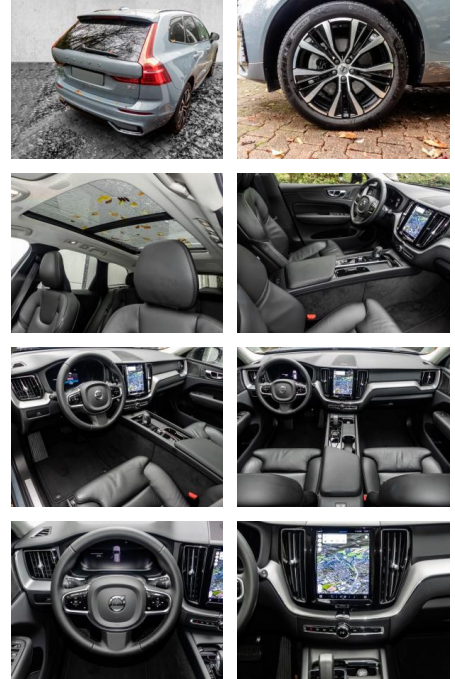

Ihr Ansprechpartner

Herr Kadri Tunc
E-Mail: info@fehntjer-autozentrum.de
Telefon: 04954 9559820

Fehntjer Autozentrum GmbH & Co. KG
Dr. Warsing Straße 270 - 26802 Moormerland - Tel.: 04954 / 9559820

Volvo XC60 Plus Dark 2WD B4 Benzin EU6d AHK

MA05-6011-23 Angebotsnr.:

Erstzulassung:	Kilometer:	Farbe:	Leistung:	Kraftstoffart:
01.05.2023	21.575	Grau	145 kW / 197 PS	Benzin

PREIS
43.720 €

FINANZIERUNGSBEISPIEL

Laufzeit: 72 Monate   Anzahlung: 25 %
Basis-Finanzierung:*   Mtl. Rate:
Zielraten-Finanzierung:** **278 €**

* Basisfinanzierung: Anzahlung: 10.930 Euro, Laufzeit: 72 Monate, Nettodarlehen: 32.790 Euro, Gesamtbetrag: 47.645 Euro, Zinssätze: 3.92% Sollz. (gebunden), 3.99% eff.
** Zielratenfinanzierung: Anzahlung: 10.930 Euro, Laufzeit: 72 Monate, Nettodarlehen: 32.790 Euro, Zielrate: 21.860 Euro, Gesamtbetrag: 49.171 Euro, Zinssätze: 3.92% Sollz. (gebunden), 3.99% eff.,

Vermittlung für: Santander Consumer Bank
Repräsentatives Beispiel gem. § 17 Abs. 4 PAngV. Diese Finanzierungsangebote sind Beispiele. Gerne ermitteln wir für Sie Ihr individuelles Angebot.

Ausstattung

Sicherheit

- PDC Park Distance Control hinten
- Anti-Blockiersystem ABS
- Antischlupfregelung ASC+T
- elektronische Stabilitätskontrolle (ESP / DSP)
- Servolenkung
- Regensensor
- Wegfahrsperrung
- Kindersitzbefestigung
- PDC Park Distance Control vorne
- **ABS**
- Airbag
- Beifahrer-Airbag
- Wegfahrsperrung
- Seitenairbags
- Alarmanlage
- ESP
- Reifendruckkontrolle
- Traktionskontrolle
- Kopfairbag

- Knieairbag
- Kindersitzbefestigung
- Pannentkit
- **Entertainment: Soundsystem**
- Radio
- Telefonvorbereitung
- USB-Anschluss
- MP3
- Harman-Kardon
- Bluetooth
- Freisprecheinrichtung
- Android Auto
- DAB
- Touchscreen
- Induktionsladen für Smartphones
- •

Multimedia

- Radio
- el. Sitzverstellung
- MP3 Anschluss

Bluetooth

Komfort

- Zentralverriegelung
- Bordcomputer
- **Klimaautomatik**
- Servolenkung
- Zentralverriegelung
- Elektrischer Fensterheber
- Lederausstattung
- Sitzheizung
- Elektrische Aussenspiegel
- Teilbare Rucksitzlehne
- Tempomat
- Multifunktionslenkrad
- Keyless Go Startfunktion
- Elektrische Sitze
- Innenspiegel autom. abblendbar
- Mittelarmlehne
- Innenraumfilter
- Lenksaeule einstellbar

STÄNDIG ÜBER 15.000 FAHRZEUGE IM BESTAND!