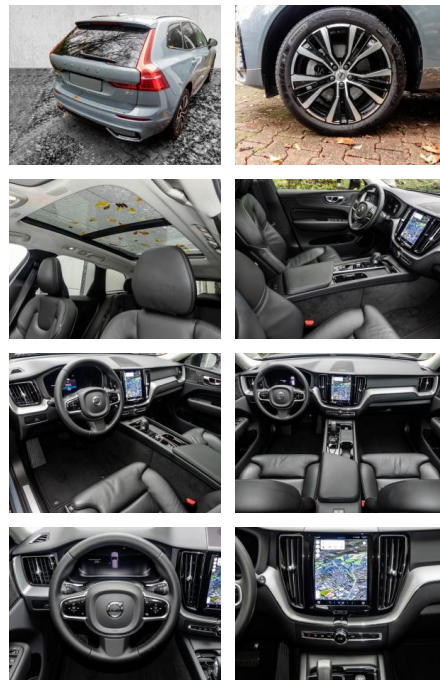

Ihr Ansprechpartner

Herr Kadri Tunc
E-Mail: info@fehntjer-autozentrum.de
Telefon: 04954 9559820

Fehntjer Autozentrum GmbH & Co. KG
Dr. Wiersing Straße 270 - 26802 Moormerland - Tel.: 04954 / 9559820

Volvo XC60 Plus Dark 2WD B4 Benzin EU6d AHK

MA05-6008-23 Angebotsnr.:

Erstzulassung:	Kilometer:	Farbe:	Leistung:	Kraftstoffart:
01.05.2023	17.838	Grau	145 kW / 197 PS	Benzin

PREIS
43.310 €

FINANZIERUNGSBEISPIEL

Laufzeit: 72 Monate   Anzahlung: 25 %
Basis-Finanzierung:*   Mtl. Rate:
Zielraten-Finanzierung:** **275 €**

* Basisfinanzierung: Anzahlung: 10.828 Euro, Laufzeit: 72 Monate, Nettodarlehen: 32.483 Euro, Gesamtbetrag: 47.199 Euro, Zinssätze: 3.92% Sollz. (gebunden), 3.99% eff.
** Zielratenfinanzierung: Anzahlung: 10.828 Euro, Laufzeit: 72 Monate, Nettodarlehen: 32.483 Euro, Zielrate: 21.655 Euro, Gesamtbetrag: 48.711 Euro, Zinssätze: 3.92% Sollz. (gebunden), 3.99% eff.,

Vermittlung für: Santander Consumer Bank
Repräsentatives Beispiel gem. § 17 Abs. 4 PAngV. Diese Finanzierungsangebote sind Beispiele. Gerne ermitteln wir für Sie Ihr individuelles Angebot.

Ausstattung

Sicherheit

- PDC Park Distance Control hinten
- Anti-Blockiersystem ABS
- Antischlupfregelung ASC+T
- elektronische Stabilitätskontrolle (ESP / DSP)
- Servolenkung
- Regensensor
- Wegfahrsperr
- Kindersitzbefestigung
- PDC Park Distance Control vorne
- **ABS**
- Airbag
- Beifahrer-Airbag
- Wegfahrsperr
- Seitenairbags
- Alarmanlage
- ESP
- Reifendruckkontrolle
- Traktionskontrolle
- Kopfairbag

- Knieairbag
- Kindersitzbefestigung
- Pannentkit
- **Entertainment: Soundsystem**
- Radio
- Telefonvorbereitung
- USB-Anschluss
- MP3
- Harman-Kardon
- Bluetooth
- Freisprecheinrichtung
- Android Auto
- DAB
- Touchscreen
- Induktionsladen für Smartphones
- •

Multimedia

- Radio
- el. Sitzverstellung
- MP3 Anschluss

Bluetooth

Komfort

- Zentralverriegelung
- Bordcomputer
- **Klimaautomatik**
- Servolenkung
- Zentralverriegelung
- Elektrischer Fensterheber
- Lederausstattung
- Sitzheizung
- Elektrische Aussenspiegel
- Teilbare Rucksitzlehne
- Tempomat
- Multifunktionslenkrad
- Keyless Go Startfunktion
- Elektrische Sitze
- Innenspiegel autom. abblendbar
- Mittelarmlehne
- Innenraumfilter
- Lenksaeule einstellbar

STÄNDIG ÜBER 15.000 FAHRZEUGE IM BESTAND!