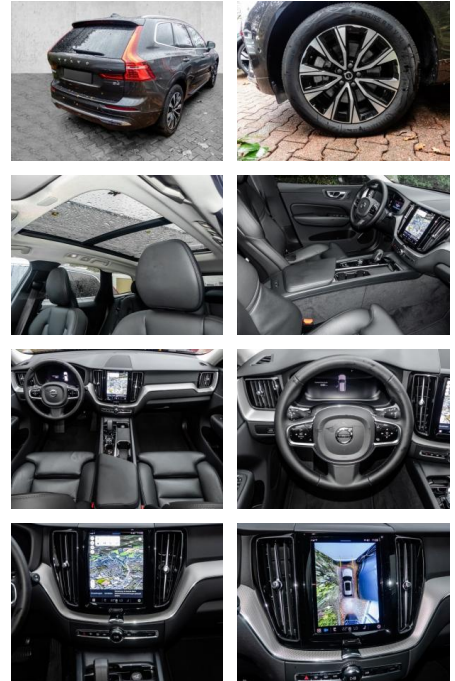

Ihr Ansprechpartner

Herr Kadri Tunc
E-Mail: info@fehntjer-autozentrum.de
Telefon: 04954 9559820

Fehntjer Autozentrum GmbH & Co. KG
Dr. Warsing Straße 270 - 26802 Moormerland - Tel.: 04954 / 9559820

Volvo XC60 Plus Bright 2WD B4 Benzin EU6d

MA05-6006-23 Angebotsnr.: