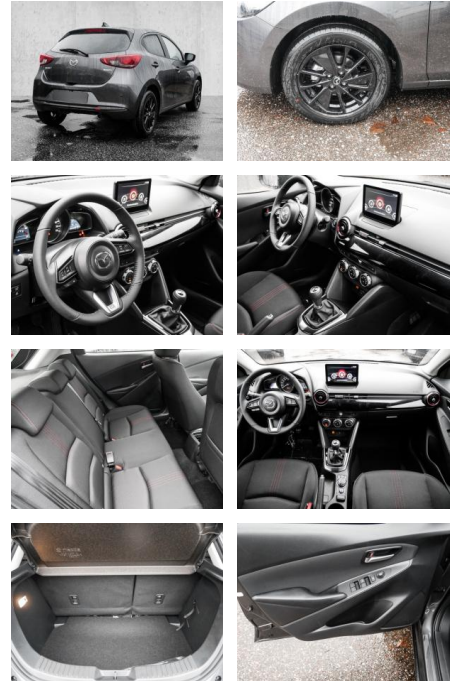

## Mazda 2 1.5L e-SKYACTIV G 90PS 6GS FWD HOMURA

MA05-7011368Angebotsnr.:

Erstzulassung:	Kilometer:	Farbe:	Leistung:	Kraftstoffart:
01.12.2023	3.333	Grau	66 kW / 90 PS	Benzin

**PREIS**  
**20.290 €**

### Entertainment: Radio

- AUX-In
- USB-Anschluss
- MP3
- Bluetooth
- Freisprecheinrichtung
- Apple CarPlay
- Android Auto
- Sprachsteuerung
- DAB
- Touchscreen
- Musikstreaming
- 