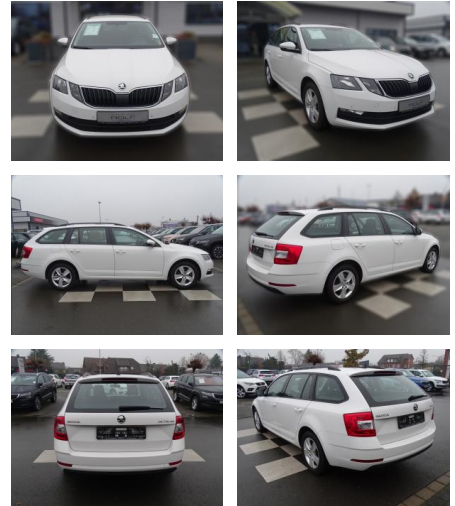

RA00-20899 **Angebotsnr.:**

Erstzulassung:	Kilometer:	Farbe:	Leistung:	Kraftstoffart:
01.01.2020	81.284	Weiß	85 kW / 116 PS	Benzin

PREIS
18.080 €

FINANZIERUNGSBEISPIEL

Laufzeit: 72 Monate Anzahlung: 25 %
Basis-Finanzierung:* Mtl. Rate:
Zielraten-Finanzierung:** **115 €**