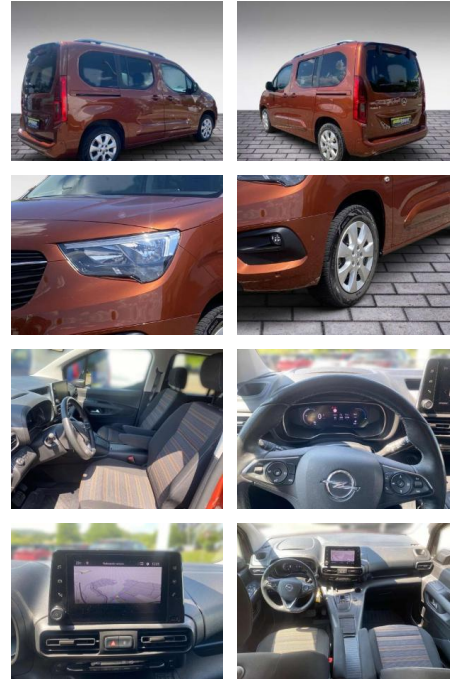

## Opel Combo-e Life - e Ultimate

JB03-950223 **Angebotsnr.:**

Erstzulassung:	Kilometer:	Farbe:	Leistung:	Kraftstoffart:
01.02.2022	15.160	Braun	100 kW / 136 PS	Benzin

**PREIS**  
**32.090 €**