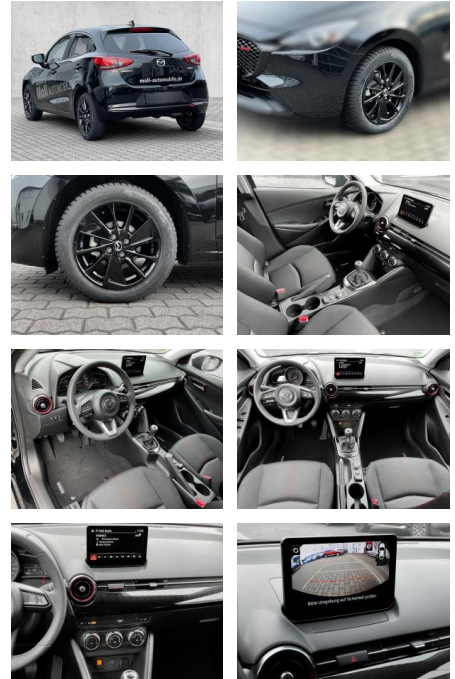

## Mazda 2 1.5L e-SKYACTIV G 90PS 6GS FWD HOMURA

MA05-7064859Angebotsnr.:

Erstzulassung:	Kilometer:	Farbe:	Leistung:	Kraftstoffart:
01.11.2023	1.999	Schwarz	66 kW / 90 PS	Benzin

**PREIS**  
**20.300 €**

### Entertainment: Radio

- AUX-In
- USB-Anschluss
- MP3
- Bluetooth
- Freisprecheinrichtung
- Apple CarPlay
- Android Auto
- Sprachsteuerung
- DAB
- Touchscreen
- Musikstreaming
- 