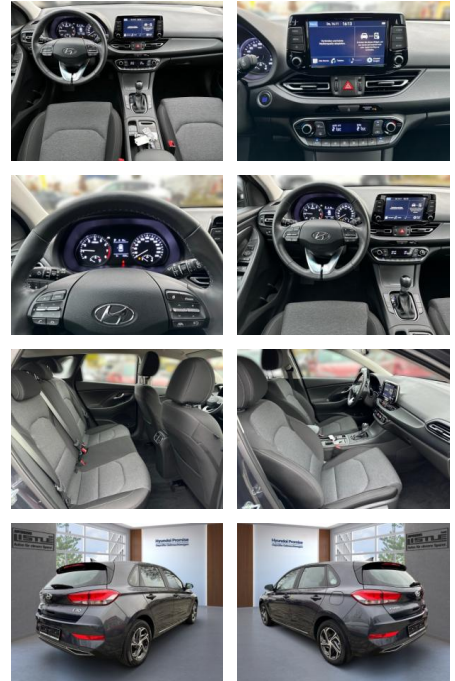

AL33-203007L Angebotsnr.:

| Erstzulassung: | Kilometer: | Farbe: | Leistung: | Kraftstoffart: |
|----------------|------------|--------|----------------|----------------|
| 01.05.2023 | 4.339 | | 88 kW / 120 PS | Benzin |