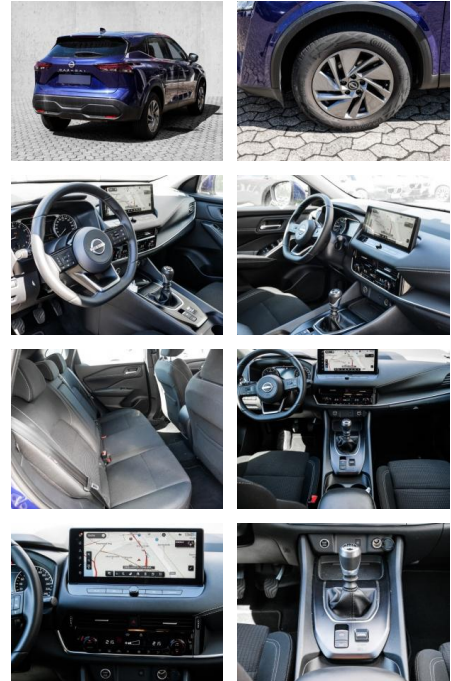

Ihr Ansprechpartner

Herr Kadri Tunc
E-Mail: info@fehntjer-autozentrum.de
Telefon: 04954 9559820

Fehntjer Autozentrum GmbH & Co. KG
Dr. Warsing Straße 270 - 26802 Moormerland - Tel.: 04954 / 9559820

Nissan Qashqai Acenta 1.3 DIG-T MHEV EU6d Navi

MA05-4799-23 Angebotsnr.:

Erstzulassung:	Kilometer:	Farbe:	Leistung:	Kraftstoffart:
01.03.2023	26.611	Blau	103 kW / 140 PS	Benzin

PREIS
26.320 €

FINANZIERUNGSBEISPIEL
Laufzeit: 72 Monate   Anzahlung: 25 %
Basis-Finanzierung:*   Mtl. Rate:
Zielraten-Finanzierung:** **167 €**

* Basisfinanzierung: Anzahlung: 6.580 Euro, Laufzeit: 72 Monate, Nettodarlehen: 19.740 Euro, Gesamtbetrag: 28.683 Euro, Zinssätze: 3.92% Sollz. (gebunden), 3.99% eff.
** Zielratenfinanzierung: Anzahlung: 6.580 Euro, Laufzeit: 72 Monate, Nettodarlehen: 19.740 Euro, Zielrate: 13.160 Euro, Gesamtbetrag: 29.602 Euro, Zinssätze: 3.92% Sollz. (gebunden), 3.99% eff.,

Vermittlung für: Santander Consumer Bank
Repräsentatives Beispiel gem. § 17 Abs. 4 PAngV. Diese Finanzierungsangebote sind Beispiele. Gerne ermitteln wir für Sie Ihr individuelles Angebot.

Ausstattung

Sicherheit

- PDC Park Distance Control hinten
- Anti-Blockiersystem ABS
- Antischlupfregelung ASC+T
- elektronische Stabilitätskontrolle (ESP / DSP)
- Regensensor
- Kindersitzbefestigung
- **ABS**
- Airbag
- Beifahrer-Airbag
- Seitenairbags
- Alarmanlage
- ESP
- Reifendruckkontrolle
- Traktionskontrolle
- Kopfairbag
- Kindersitzbefestigung
- Notrufsystem
- **Entertainment: Navigationssystem**
- Radio

- Telefonvorbereitung
- USB-Anschluss
- MP3
- Bluetooth
- Freisprecheinrichtung
- Apple CarPlay
- Android Auto
- Touchscreen
- Induktionsladen für Smartphones
- •

Multimedia

- Radio
- Navigation mit Bildschirm
- MP3 Anschluss
- Bluetooth

Komfort

- **Elektrischer Fensterheber**
- Sitzheizung
- Elektrische Aussenspiegel

- Teilbare Ruecksitzlehne
- Park Distance Control
- Multifunktionslenkrad
- Keyless Go Startfunktion
- Mittelarmlehne
- Innenraumfilter
- Lenksaeule einstellbar
- Beheizbare Frontscheibe
- Keyless Entry
- Lordosenstütze
- Lederlenkrad
- Geschwindigkeitsbegrenzungsanlage
- Klimaautomatik-2-Zonen
- **Sicht: LED-Hauptscheinwerfer**
- LED-Tagfahrlicht
- 360 Grad Kamera
- LED-Rueckleuchten
- Nebelscheinwerfer
- Aussenspiegel beheizbar
- •

STÄNDIG ÜBER 15.000 FAHRZEUGE IM BESTAND!