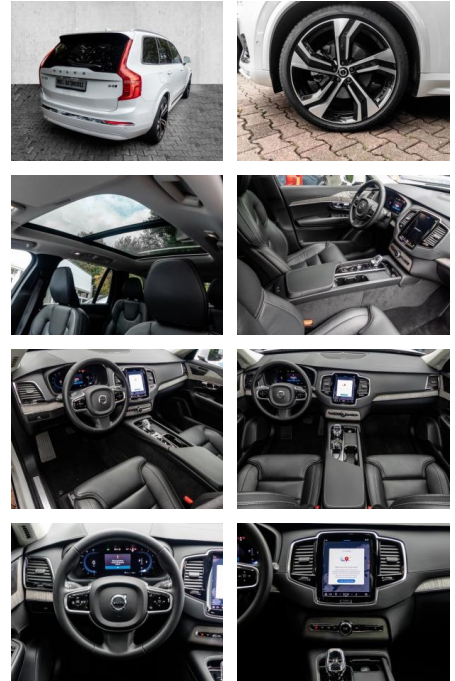

Ihr Ansprechpartner

Herr Kadri Tunc
E-Mail: info@fehntjer-autozentrum.de
Telefon: 04954 9559820

Fehntjer Autozentrum GmbH & Co. KG
Dr. Warsing Straße 270 - 26802 Moormerland - Tel.: 04954 / 9559820

Volvo XC90 Plus Bright AWD B5 Diesel EU6d

MA05-4768-23 Angebotsnr.:

Erstzulassung:	Kilometer:	Farbe:	Leistung:	Kraftstoffart:
01.03.2023	21.721	Weiß	173 kW / 235 PS	Diesel

PREIS
58.160 €

FINANZIERUNGSBEISPIEL

Laufzeit: 72 Monate   Anzahlung: 25 %
Basis-Finanzierung:*   Mtl. Rate:
Zielraten-Finanzierung:** **369 €**

* Basisfinanzierung: Anzahlung: 14.540 Euro, Laufzeit: 72 Monate, Nettodarlehen: 43.620 Euro, Gesamtbetrag: 63.381 Euro, Zinssätze: 3.92% Sollz. (gebunden), 3.99% eff.
** Zielratenfinanzierung: Anzahlung: 14.540 Euro, Laufzeit: 72 Monate, Nettodarlehen: 43.620 Euro, Zielrate: 29.080 Euro, Gesamtbetrag: 65.412 Euro, Zinssätze: 3.92% Sollz. (gebunden), 3.99% eff.,

Vermittlung für: Santander Consumer Bank
Repräsentatives Beispiel gem. § 17 Abs. 4 PAngV. Diese Finanzierungsangebote sind Beispiele. Gerne ermitteln wir für Sie Ihr individuelles Angebot.

Ausstattung

Sicherheit

- PDC Park Distance Control hinten
- Anti-Blockiersystem ABS
- Antischlupfregelung ASC+T
- elektronische Stabilitätskontrolle (ESP / DSP)
- Servolenkung
- Regensensor
- Wegfahrsperre
- Kindersitzbefestigung
- Allrad
- PDC Park Distance Control vorne
- **ABS**
- Airbag
- Beifahrer-Airbag
- Wegfahrsperre
- Seitenairbags
- ESP
- Reifendruckkontrolle
- Traktionskontrolle
- Kindersitze integriert

- Kopfairbag
- Knieairbag
- Kindersitzbefestigung
- Pannenset
- Notrad
- **Entertainment: Navigationssystem**
- Soundsystem
- Radio
- USB-Anschluss
- Harman-Kardon
- Android Auto
- DAB
- Induktionsladen für Smartphones

Multimedia

- Radio
- el. Sitzverstellung
- Navigation mit Bildschirm

Komfort

- Zentralverriegelung
- Bordcomputer
- **Klimaautomatik**
- Servolenkung
- Zentralverriegelung
- Elektrischer Fensterheber
- Lederausstattung
- Sitzheizung
- Elektrische Aussenspiegel
- Teilbare Rücksitzlehne
- Tempomat
- Standheizung
- Multifunktionslenkrad
- Keyless Go Startfunktion
- Elektrische Sitze
- Innenspiegel autom. abblendbar
- Mittelarmlehne
- Innenraumfilter
- Lenksäule einstellbar
- Heckrolle

STÄNDIG ÜBER 15.000 FAHRZEUGE IM BESTAND!