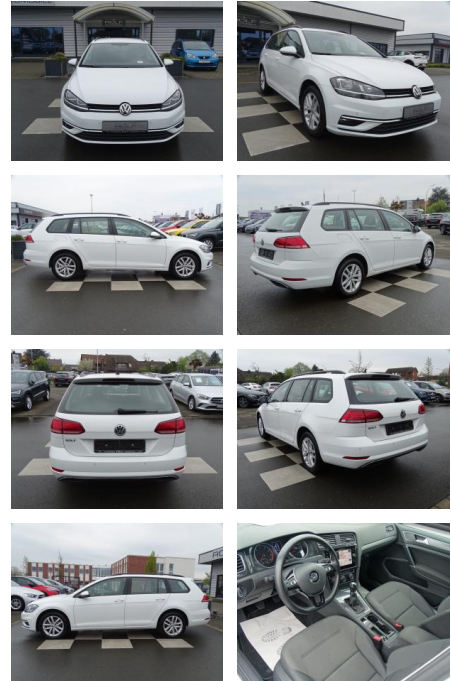

RA00-20612 **Angebotsnr.:**

Erstzulassung:	Kilometer:	Farbe:	Leistung:	Kraftstoffart:
01.09.2019	40.557	Weiß	85 kW / 116 PS	Benzin

PREIS
20.040 €

FINANZIERUNGSBEISPIEL
 Laufzeit: 72 Monate Anzahlung: 25 %
 Basis-Finanzierung:* Mtl. Rate:
 Zielraten-Finanzierung:** **127 €**