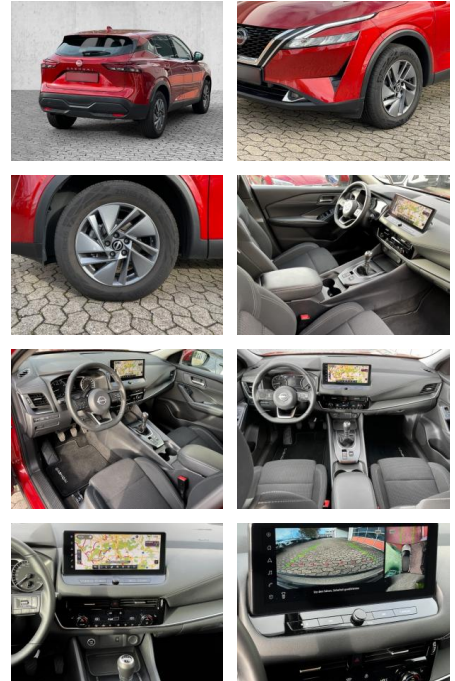

MA05-4713-23 Angebotsnr.:

Erstzulassung:	Kilometer:	Farbe:	Leistung:	Kraftstoffart:
01.03.2023	27.474	Rot	103 kW / 140 PS	Benzin

PREIS	FINANZIERUNGSBEISPIEL	
26.230 €	Laufzeit: 72 Monate	Anzahlung: 25 %
	Basis-Finanzierung:**	Mtl. Rate:
	Zielraten-Finanzierung:**	167 €

- Telefonvorbereitung
- USB-Anschluss
- MP3
- Bluetooth
- Freisprecheinrichtung
- Apple CarPlay
- Android Auto
- Touchscreen
- Induktionsladen für Smartphones
-

Multimedia

- Radio
- Navigation mit Bildschirm
- MP3 Anschluss
- Bluetooth

Komfort

- **Elektrischer Fensterheber**
- Sitzheizung
- Elektrische Aussenspiegel

- Teilbare Ruedcksitzlehne
- Park Distance Control
- Multifunktionslenkrad
- Keyless Go Startfunktion
- Mittelarmlehne
- Innenraumfilter
- Lenksaeule einstellbar
- Beheizbare Frontscheibe
- Keyless Entry
- Lordosenstütze
- Lederlenkrad
- Geschwindigkeitsbegrenzungsanlage
- Klimaautomatik-2-Zonen
- **Sicht: LED-Hauptscheinwerfer**
- LED-Tagfahrlicht
- 360 Grad Kamera
- LED-Rueckleuchten
- Nebelscheinwerfer
- Aussenspiegel beheizbar
-