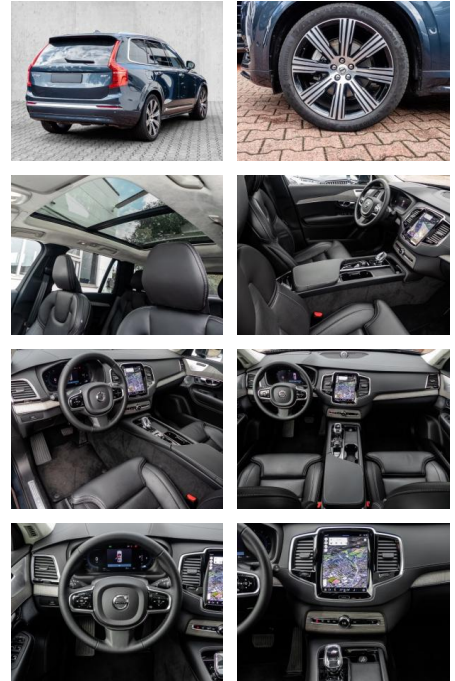

Ihr Ansprechpartner

Herr Kadri Tunc
E-Mail: info@fehntjer-autozentrum.de
Telefon: 04954 9559820

Fehntjer Autozentrum GmbH & Co. KG
Dr. Warsing Straße 270 - 26802 Moormerland - Tel.: 04954 / 9559820

Volvo XC90 Ultimate Bright AWD B5 Diesel EU6d

MA05-4697-23 Angebotsnr.:

Erstzulassung:	Kilometer:	Farbe:	Leistung:	Kraftstoffart:
01.03.2023	25.309	Blau	173 kW / 235 PS	Diesel

PREIS
62.280 €

FINANZIERUNGSBEISPIEL
Laufzeit: 72 Monate   Anzahlung: 25 %
Basis-Finanzierung:*   Mtl. Rate:
Zielraten-Finanzierung:** **396 €**

* Basisfinanzierung: Anzahlung: 15.570 Euro, Laufzeit: 72 Monate, Nettodarlehen: 46.710 Euro, Gesamtbetrag: 67.871 Euro, Zinssätze: 3.92% Sollz. (gebunden), 3.99% eff.
** Zielratenfinanzierung: Anzahlung: 15.570 Euro, Laufzeit: 72 Monate, Nettodarlehen: 46.710 Euro, Zielrate: 31.140 Euro, Gesamtbetrag: 70.046 Euro, Zinssätze: 3.92% Sollz. (gebunden), 3.99% eff.,

Vermittlung für: Santander Consumer Bank
Repräsentatives Beispiel gem. § 17 Abs. 4 PAngV. Diese Finanzierungsangebote sind Beispiele. Gerne ermitteln wir für Sie Ihr individuelles Angebot.

Ausstattung

Sicherheit

- PDC Park Distance Control hinten
- Anti-Blockiersystem ABS
- Antischlupfregelung ASC+T
- elektronische Stabilitätskontrolle (ESP / DSP)
- Servolenkung
- Regensensor
- Wegfahrsperre
- Kindersitzbefestigung
- Allrad
- PDC Park Distance Control vorne
- **ABS**
- Airbag
- Beifahrer-Airbag
- Wegfahrsperre
- Seitenairbags
- ESP
- Reifendruckkontrolle
- Traktionskontrolle
- Kindersitze integriert

- Kopfairbag
- Knieairbag
- Kindersitzbefestigung
- Pannenkitt
- Notrad
- **Entertainment: Navigationssystem**
- Soundsystem
- Radio
- USB-Anschluss
- Android Auto
- DAB
- Bowers & Wilkins
- Induktionsladen für Smartphones

Multimedia

- Radio
- el. Sitzverstellung
- Navigation mit Bildschirm
- Head UP Display

Komfort

- Zentralverriegelung
- Bordcomputer
- **Klimaautomatik**
- Servolenkung
- Zentralverriegelung
- Elektrischer Fensterheber
- Lederausstattung
- Sitzheizung
- Elektrische Aussenspiegel
- Teilbare Rucksitzlehne
- Tempomat
- Standheizung
- Multifunktionslenkrad
- Keyless Go Startfunktion
- Elektrische Sitze
- Innenspiegel autom. abblendbar
- Mittelarmlehne
- Innenraumfilter
- Lenksäule einstellbar
- Heckrolle

STÄNDIG ÜBER 15.000 FAHRZEUGE IM BESTAND!