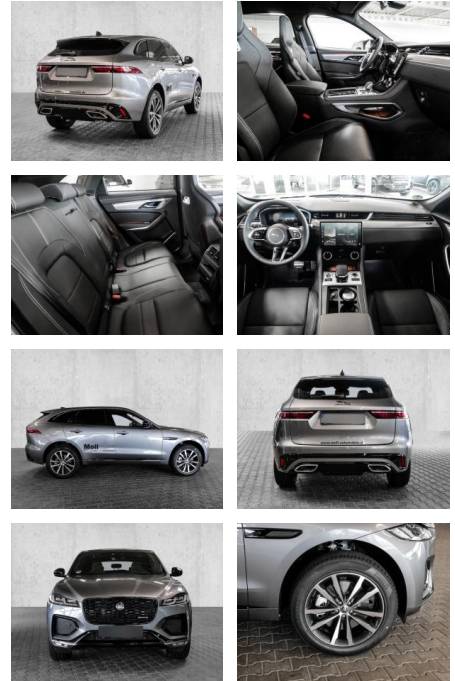

MA05-fr1623333Angebotsnr.:

Erstzulassung:	Kilometer:	Farbe:	Leistung:	Kraftstoffart:
01.10.2023	5.000	Grau	221 kW / 300 PS	Diesel

PREIS
69.750 €

FINANZIERUNGSBEISPIEL
 Laufzeit: 72 Monate Anzahlung: 25 %
 Basis-Finanzierung:* Mtl. Rate:
 Zielraten-Finanzierung:** **443 €**