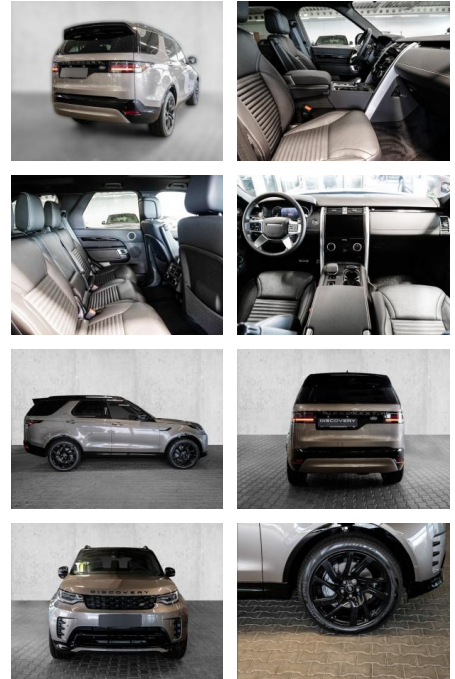

## Land Rover Discovery 5 Dynamic SE D300 AWD EU6d

MA05-fr16626980 Angebotsnr.:

Erstzulassung:	Kilometer:	Farbe:	Leistung:	Kraftstoffart:
01.07.2023	4.500	Diverse	221 kW / 300 PS	Diesel

PREIS	FINANZIERUNGSBEISPIEL	
<b>77.990 €</b>	Laufzeit: 72 Monate	Anzahlung: 25 %
	Basis-Finanzierung:**	Mtl. Rate:
	Zielraten-Finanzierung:**	<b>495 €</b>