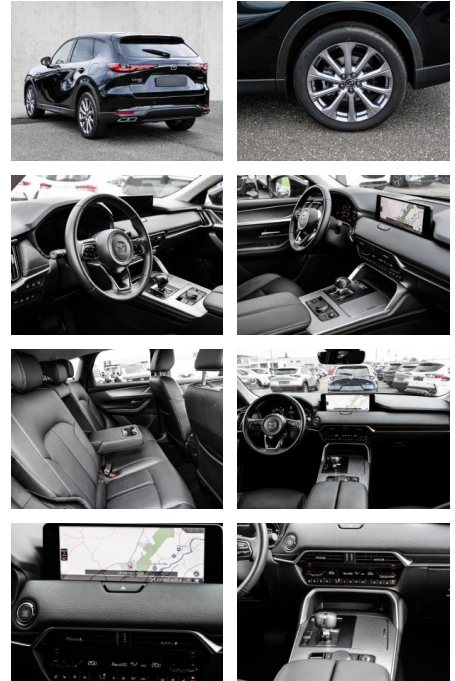

Ihr Ansprechpartner

Herr Kadri Tunc
E-Mail: info@fehntjer-autozentrum.de
Telefon: 04954 9559820

Fehntjer Autozentrum GmbH & Co. KG
Dr. Warsing Straße 270 - 26802 Moormerland - Tel.: 04954 / 9559820

Mazda CX-60 e-SKYACTIV-D 254 AWD EXCLUSIVE

MA05-4573-23 Angebotsnr.:

Erstzulassung:	Kilometer:	Farbe:	Leistung:	Kraftstoffart:
01.04.2023	16.937	Schwarz	187 kW / 254 PS	Diesel

PREIS	FINANZIERUNGSBEISPIEL
45.370 €	Laufzeit: 72 Monate Anzahlung: 25 % Basis-Finanzierung:* Mtl. Rate: Zielraten-Finanzierung:** 288 €

* Basisfinanzierung: Anzahlung: 11.343 Euro, Laufzeit: 72 Monate, Nettodarlehen: 34.028 Euro, Gesamtbetrag: 49.444 Euro, Zinssätze: 3.92% Sollz. (gebunden), 3.99% eff.
** Zielratenfinanzierung: Anzahlung: 11.343 Euro, Laufzeit: 72 Monate, Nettodarlehen: 34.028 Euro, Zielrate: 22.685 Euro, Gesamtbetrag: 51.028 Euro, Zinssätze: 3.92% Sollz. (gebunden), 3.99% eff.,
Vermittlung für: Santander Consumer Bank
Repräsentatives Beispiel gem. § 17 Abs. 4 PAngV. Diese Finanzierungsangebote sind Beispiele. Gerne ermitteln wir für Sie Ihr individuelles Angebot.

Ausstattung

Sicherheit

- PDC Park Distance Control hinten
- Anti-Blockiersystem ABS
- Antischlupfregelung ASC+T
- elektronische Stabilitätskontrolle (ESP / DSP)
- Servolenkung
- Regensensor
- Wegfahrsperre
- Kindersitzbefestigung
- Allrad
- PDC Park Distance Control vorne
- **ABS**
- Airbag
- Beifahrer-Airbag
- Wegfahrsperre
- Seitenairbags
- Alarmanlage
- ESP
- Antriebsschlupfregelung
- Reifendruckkontrolle

- Traktionskontrolle
- Kopfairbag
- Knieairbag
- Kindersitzbefestigung
- Anhängerstabilisierung
- Notrufsystem
- Pannenset
- AirbagHinten
- **Entertainment: Navigationssystem**
- Soundsystem
- Radio
- USB-Anschluss
- MP3
- Bose
- Bluetooth
- Freisprecheinrichtung
- Apple CarPlay
- Android Auto
- Sprachsteuerung
- DAB
- Musikstreaming

Multimedia

- Radio
- el. Sitzverstellung
- Navigation mit Bildschirm
- MP3 Anschluss
- Head UP Display
- Bluetooth

Komfort

- Zentralverriegelung
- Bordcomputer
- **Servolenkung**
- Zentralverriegelung
- Elektrischer Fensterheber
- Sitzheizung
- Elektrische Aussenspiegel
- Teilbare Rucksitzlehne
- Tempomat
- Multifunktionslenkrad

STÄNDIG ÜBER 15.000 FAHRZEUGE IM BESTAND!