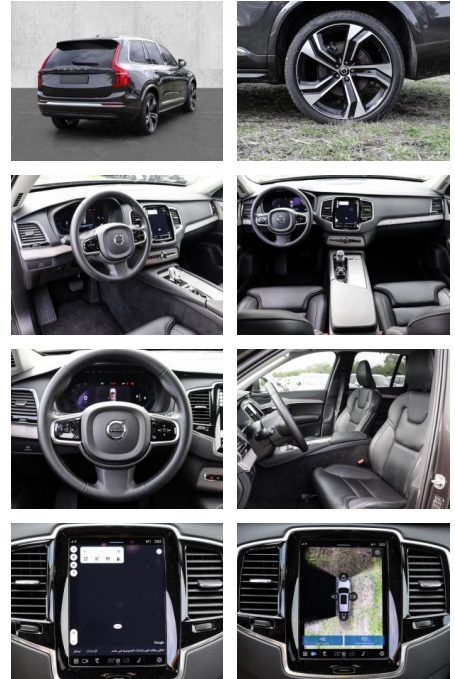

Ihr Ansprechpartner

Herr Kadri Tunc
E-Mail: info@fehntjer-autozentrum.de
Telefon: 04954 9559820

Fehntjer Autozentrum GmbH & Co. KG
Dr. Warsing Straße 270 - 26802 Moormerland - Tel.: 04954 / 9559820

Volvo XC90 Plus Bright AWD B5 Diesel EU6d

MA05-4526-23 Angebotsnr.:

Erstzulassung:	Kilometer:	Farbe:	Leistung:	Kraftstoffart:
01.03.2023	17.789	Grau	173 kW / 235 PS	Diesel

PREIS
57.740 €

FINANZIERUNGSBEISPIEL

Laufzeit: 72 Monate   Anzahlung: 25 %
Basis-Finanzierung:*   Mtl. Rate:
Zielraten-Finanzierung:**   **367 €**

* Basisfinanzierung: Anzahlung: 14.435 Euro, Laufzeit: 72 Monate, Nettodarlehen: 43.305 Euro, Gesamtbetrag: 62.924 Euro, Zinssätze: 3.92% Sollz. (gebunden), 3.99% eff.
** Zielratenfinanzierung: Anzahlung: 14.435 Euro, Laufzeit: 72 Monate, Nettodarlehen: 43.305 Euro, Zielrate: 28.870 Euro, Gesamtbetrag: 64.939 Euro, Zinssätze: 3.92% Sollz. (gebunden), 3.99% eff.,

Vermittlung für: Santander Consumer Bank
Repräsentatives Beispiel gem. § 17 Abs. 4 PAngV. Diese Finanzierungsangebote sind Beispiele. Gerne ermitteln wir für Sie Ihr individuelles Angebot.

Ausstattung

Sicherheit

- PDC Park Distance Control hinten
- Anti-Blockiersystem ABS
- Antischlupfregelung ASC+T
- elektronische Stabilitätskontrolle (ESP / DSP)
- Servolenkung
- Regensensor
- Wegfahrsperre
- Kindersitzbefestigung
- Allrad
- PDC Park Distance Control vorne
- **ABS**
- Airbag
- Beifahrer-Airbag
- Wegfahrsperre
- Seitenairbags
- ESP
- Reifendruckkontrolle
- Traktionskontrolle
- Kindersitze integriert

- Kopfairbag
- Knieairbag
- Kindersitzbefestigung
- Pannenset
- Notrad
- **Entertainment: Navigationssystem**
- Soundsystem
- Radio
- USB-Anschluss
- Harman-Kardon
- Android Auto
- DAB
- Induktionsladen für Smartphones

Multimedia

- Radio
- el. Sitzverstellung
- Navigation mit Bildschirm

Komfort

- Zentralverriegelung
- Bordcomputer
- **Klimaautomatik**
- Servolenkung
- Zentralverriegelung
- Elektrischer Fensterheber
- Lederausstattung
- Sitzheizung
- Elektrische Aussenspiegel
- Teilbare Rücksitzlehne
- Tempomat
- Standheizung
- Multifunktionslenkrad
- Keyless Go Startfunktion
- Elektrische Sitze
- Innenspiegel autom. abblendbar
- Mittelarmlehne
- Innenraumfilter
- Lenksäule einstellbar
- Heckrolle

STÄNDIG ÜBER 15.000 FAHRZEUGE IM BESTAND!