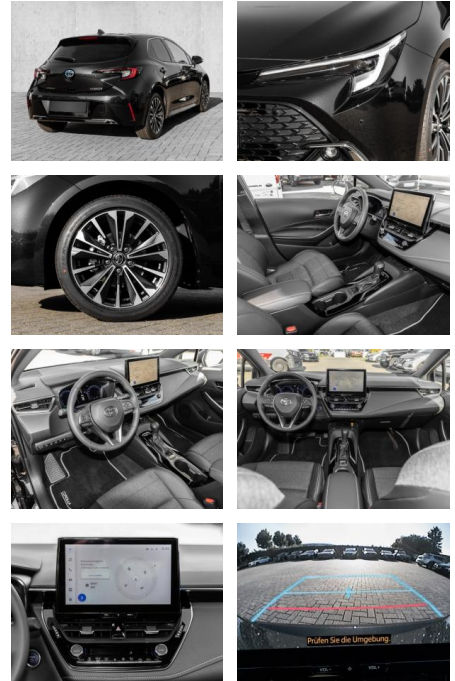

Ihr Ansprechpartner

Herr Kadri Tunc
E-Mail: info@fehntjer-autozentrum.de
Telefon: 04954 9559820

Fehntjer Autozentrum GmbH & Co. KG
Dr. Warsing Straße 270 - 26802 Moormerland - Tel.: 04954 / 9559820

Toyota Corolla Hybrid Team D 1.8 EU6d Navi LED

MA05-1926373 Angebotssnr.:

Erstzulassung:	Kilometer:	Farbe:	Leistung:	Kraftstoffart:
01.09.2023	19.900	Schwarz	103 kW / 140 PS	Hybrid

PREIS	FINANZIERUNGSBEISPIEL
27.370 €	Laufzeit: 72 Monate Anzahlung: 25 % Basis-Finanzierung:* Mtl. Rate: Zielraten-Finanzierung:** 174 €

* Basisfinanzierung: Anzahlung: 6.843 Euro, Laufzeit: 72 Monate, Nettodarlehen: 20.528 Euro, Gesamtbetrag: 29.828 Euro, Zinssätze: 3.92% Sollz. (gebunden), 3.99% eff.
** Zielratenfinanzierung: Anzahlung: 6.843 Euro, Laufzeit: 72 Monate, Nettodarlehen: 20.528 Euro, Zielrate: 13.685 Euro, Gesamtbetrag: 30.783 Euro, Zinssätze: 3.92% Sollz. (gebunden), 3.99% eff.,

Vermittlung für: Santander Consumer Bank
Repräsentatives Beispiel gem. § 17 Abs. 4 PAngV. Diese Finanzierungsangebote sind Beispiele. Gerne ermitteln wir für Sie Ihr individuelles Angebot.

Ausstattung

Sicherheit

- PDC Park Distance Control hinten
- Anti-Blockiersystem ABS
- Antischlupfregelung ASC+T
- elektronische Stabilitätskontrolle (ESP / DSP)
- Servolenkung
- Regensensor
- Kindersitzbefestigung
- PDC Park Distance Control vorne
- **ABS**
- Airbag
- Beifahrer-Airbag
- Seitenairbags
- ESP
- Reifendruckkontrolle
- Traktionskontrolle
- Kopfairbag
- Knieairbag
- Kindersitzbefestigung
- Notrufsystem

- Pannenset
- **Entertainment: Navigationssystem**
- Radio
- Telefonvorbereitung
- AUX-In
- USB-Anschluss
- Bluetooth
- Freisprecheinrichtung
- Apple CarPlay
- Android Auto
- DAB
- Induktionsladen für Smartphones

Multimedia

- Radio
- Navigation mit Bildschirm
- Bluetooth

Komfort

- Zentralverriegelung

Servolenkung

- Zentralverriegelung
- Sitzheizung
- Elektrische Aussenspiegel
- Teilbare Ruesitzlehne
- Tempomat
- Multifunktionslenkrad
- Keyless Go Startfunktion
- Innenspiegel autom. abblendbar
- Lenksaeule einstellbar
- ParkDistanceControl vorne und hinten
- Keyless Entry
- Ambientebeleuchtung
- Lordosenstütze
- Lederlenkrad
- Geschwindigkeitsbegrenzungsanlage
- Klimaautomatik-2-Zonen
- **Sicht: LED-Hauptscheinwerfer**
- LED-Tagfahrlicht
- LED-Rueckleuchten
- Nebelscheinwerfer

STÄNDIG ÜBER 15.000 FAHRZEUGE IM BESTAND!