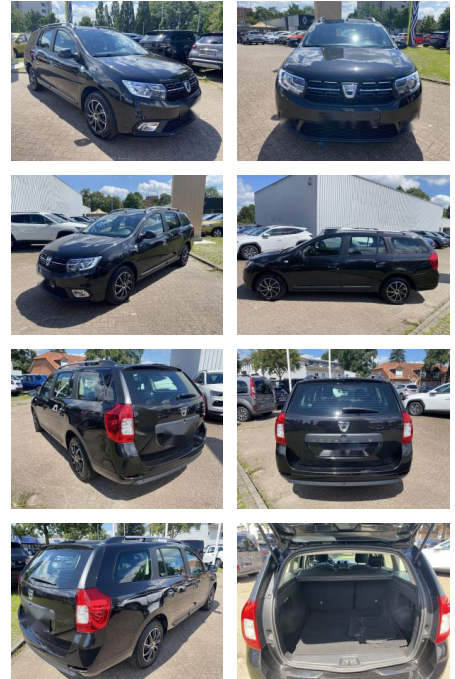

WS04-281188 Angebotsnr.:

Erstzulassung:	Kilometer:	Farbe:	Leistung:	Kraftstoffart:
24.04.2017	77.140	Diverse	66 kW / 90 PS	Benzin

PREIS
12.010 €

FINANZIERUNGSBEISPIEL

Laufzeit: 72 Monate Anzahlung: 25 %
Basis-Finanzierung:* Mtl. Rate:
Zielraten-Finanzierung:** Mtl. Rate: **76 €**