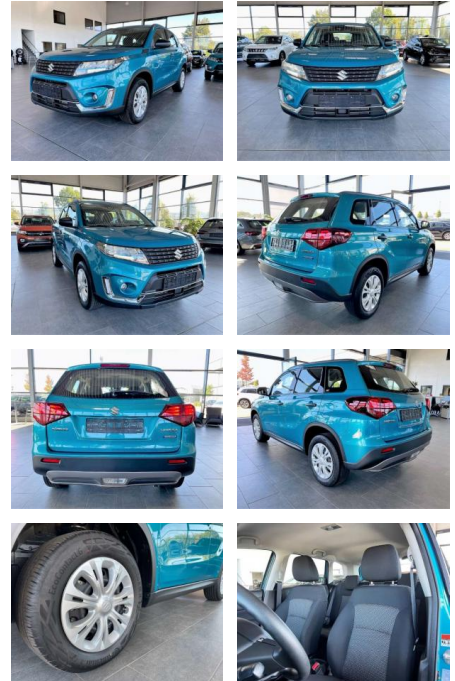

AR35-F851 **Angebotsnr.:**

Erstzulassung:	Kilometer:	Farbe:	Leistung:	Kraftstoffart:	Verbr. komb.	CO2-Emission	CO2-Klasse (WLTP)
01.12.2023	14.366	Schwarz	95 kW / 129 PS	Benzin	6,1 l/100km	132 g/km	D

PREIS
24.250 €