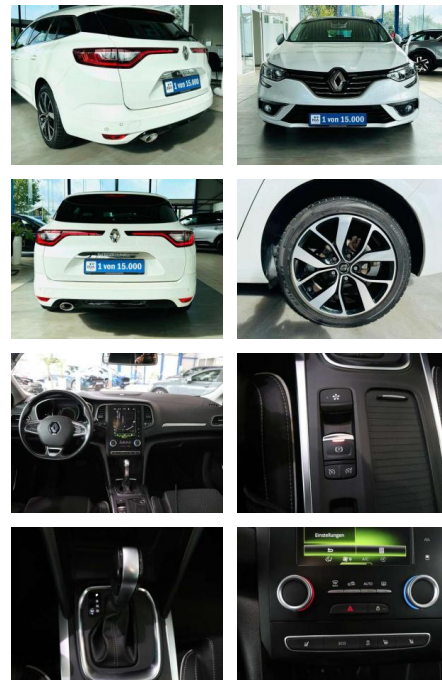

AV01-601148 **Angebotsnr.:**

Erstzulassung:	Kilometer:	Farbe:	Leistung:	Kraftstoffart:
01.06.2018	82.400	Weiß	120 kW / 163 PS	Benzin

PREIS	FINANZIERUNGSBEISPIEL	
18.190 €	Laufzeit: 72 Monate	Anzahlung: 25 %
	Basis-Finanzierung:**	Mtl. Rate:
	Zielraten-Finanzierung:**	116 €

Ausstattung

Sicherheit

- Anti-Blockiersystem ABS

Multimedia

- Radio

Weiteres

- 1 von 15.000 Fahrzeugen - Das Fahrzeug ist lückenlos bei Renault scheckheftgepflegt
- letzter Service bei 75472km in 07.2023 Besonderheiten Easy-Parking-Paket (Easy-Park-Assistent)
- Fahrassistenz-System: Einparkhilfe vorn und hinten mit Rückfahrkamera
- Fahrassistenz-System: Totwinkel-Assistent) Sonderlackierung Perlmutt-Weiß Touchscreen (8 Zoll) City-Paket (Außenspiegel elektr. anklappbar
- Außenspiegel elektr. verstell- und