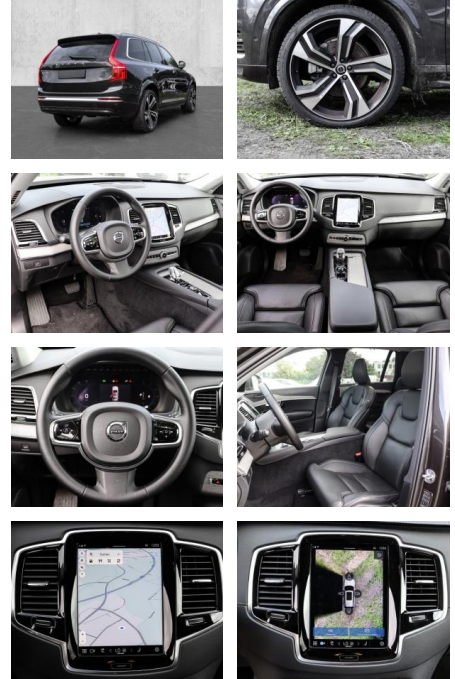

Ihr Ansprechpartner

Herr Kadri Tunc
E-Mail: info@fehntjer-autozentrum.de
Telefon: 04954 9559820

Fehntjer Autozentrum GmbH & Co. KG
Dr. Warsing Straße 270 - 26802 Moormerland - Tel.: 04954 / 9559820

Volvo XC90 Plus Bright AWD B5 Diesel EU6d

MA05-4488-23 Angebotsnr.:

Erstzulassung:	Kilometer:	Farbe:	Leistung:	Kraftstoffart:
01.03.2023	19.124	Grau	173 kW / 235 PS	Diesel

PREIS
57.130 €

FINANZIERUNGSBEISPIEL

Laufzeit: 72 Monate   Anzahlung: 25 %
Basis-Finanzierung:*   Mtl. Rate:
Zielraten-Finanzierung:** **363 €**

* Basisfinanzierung: Anzahlung: 14.283 Euro, Laufzeit: 72 Monate, Nettodarlehen: 42.848 Euro, Gesamtbetrag: 62.259 Euro, Zinssätze: 3.92% Sollz. (gebunden), 3.99% eff.
** Zielratenfinanzierung: Anzahlung: 14.283 Euro, Laufzeit: 72 Monate, Nettodarlehen: 42.848 Euro, Zielrate: 28.565 Euro, Gesamtbetrag: 64.254 Euro, Zinssätze: 3.92% Sollz. (gebunden), 3.99% eff.,

Vermittlung für: Santander Consumer Bank
Repräsentatives Beispiel gem. § 17 Abs. 4 PAngV. Diese Finanzierungsangebote sind Beispiele. Gerne ermitteln wir für Sie Ihr individuelles Angebot.

Ausstattung

Sicherheit

- PDC Park Distance Control hinten
- Anti-Blockiersystem ABS
- Antischlupfregelung ASC+T
- elektronische Stabilitätskontrolle (ESP / DSP)
- Servolenkung
- Regensensor
- Wegfahrsperre
- Kindersitzbefestigung
- Allrad
- PDC Park Distance Control vorne
- **ABS**
- Airbag
- Beifahrer-Airbag
- Wegfahrsperre
- Seitenairbags
- ESP
- Reifendruckkontrolle
- Traktionskontrolle
- Kindersitze integriert

- Kopfairbag
- Knieairbag
- Kindersitzbefestigung
- Pannenset
- Notrad
- **Entertainment: Navigationssystem**
- Soundsystem
- Radio
- USB-Anschluss
- Harman-Kardon
- Android Auto
- DAB
- Induktionsladen für Smartphones

Multimedia

- Radio
- el. Sitzverstellung
- Navigation mit Bildschirm

Komfort

- Zentralverriegelung
- Bordcomputer
- **Klimaautomatik**
- Servolenkung
- Zentralverriegelung
- Elektrischer Fensterheber
- Lederausstattung
- Sitzheizung
- Elektrische Aussenspiegel
- Teilbare Rucksitzlehne
- Tempomat
- Standheizung
- Multifunktionslenkrad
- Keyless Go Startfunktion
- Elektrische Sitze
- Innenspiegel autom. abblendbar
- Mittelarmlehne
- Innenraumfilter
- Lenksäule einstellbar
- Heckrolle

STÄNDIG ÜBER 15.000 FAHRZEUGE IM BESTAND!