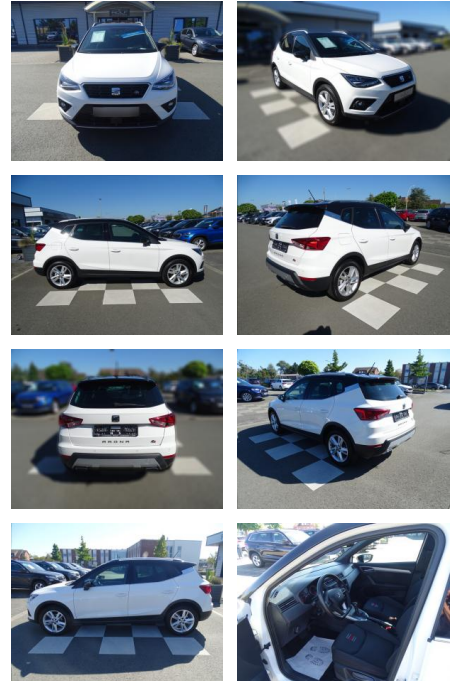

## Seat Arona 1.0 TSI FR\*DSG\*LED\*NAVI\*FULL

RA00-20789 **Angebotsnr.:**

Erstzulassung:	Kilometer:	Farbe:	Leistung:	Kraftstoffart:
01.02.2020	62.016	Weiß	85 kW / 116 PS	Benzin

**PREIS**  
**20.560 €**