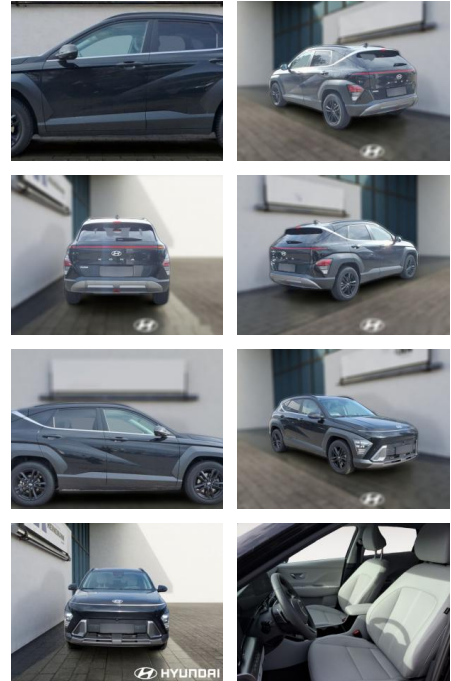

HE03-443251_001 Gebotsnr.:

Erstzulassung:	Kilometer:	Farbe:	Leistung:	Kraftstoffart:
01.07.2023	16.898	Schwarz	146 kW / 199 PS	Benzin

PREIS
32.090 €

FINANZIERUNGSBEISPIEL

Laufzeit: 72 Monate Anzahlung: 25 %
Basis-Finanzierung:* Mtl. Rate:
Zielraten-Finanzierung:** **204 €**