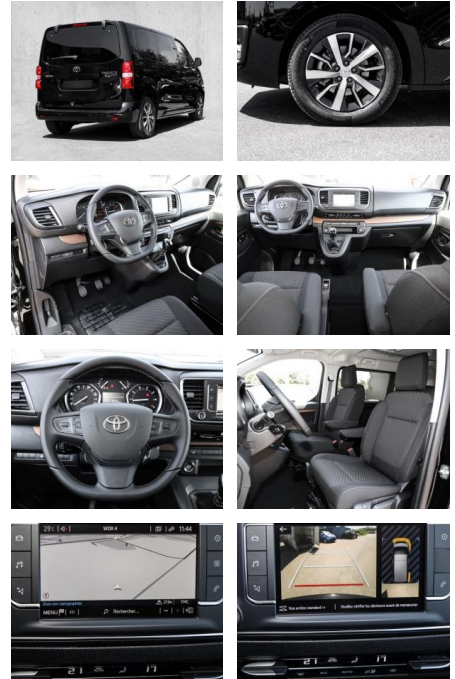

Ihr Ansprechpartner

Herr Kadri Tunc
E-Mail: info@fehntjer-autozentrum.de
Telefon: 04954 9559820

Fehntjer Autozentrum GmbH & Co. KG
Dr. Warsing Straße 270 - 26802 Moormerland - Tel.: 04954 / 9559820

Toyota Proace Verso L1 Team D 2.0 -4D EU6d

MA05-9855673Angebotsnr.:

Erstzulassung:	Kilometer:	Farbe:	Leistung:	Kraftstoffart:
01.08.2023	11.900	Schwarz	106 kW / 144 PS	Diesel

PREIS
44.770 €

FINANZIERUNGSBEISPIEL

Laufzeit: 72 Monate   Anzahlung: 25 %
Basis-Finanzierung:*   Mtl. Rate:
Zielraten-Finanzierung:** **284 €**

* Basisfinanzierung: Anzahlung: 11.193 Euro, Laufzeit: 72 Monate, Nettodarlehen: 33.578 Euro, Gesamtbetrag: 48.790 Euro, Zinssätze: 3.92% Sollz. (gebunden), 3.99% eff.
** Zielratenfinanzierung: Anzahlung: 11.193 Euro, Laufzeit: 72 Monate, Nettodarlehen: 33.578 Euro, Zielrate: 22.385 Euro, Gesamtbetrag: 50.353 Euro, Zinssätze: 3.92% Sollz. (gebunden), 3.99% eff.,

Vermittlung für: Santander Consumer Bank
Repräsentatives Beispiel gem. § 17 Abs. 4 PAngV. Diese Finanzierungsangebote sind Beispiele. Gerne ermitteln wir für Sie Ihr individuelles Angebot.

Ausstattung

Sicherheit

- PDC Park Distance Control hinten
- Anti-Blockiersystem ABS
- Antischlupfregelung ASC+T
- elektronische Stabilitätskontrolle (ESP / DSP)
- Servolenkung
- Regensensor
- Wegfahrsperre
- Kindersitzbefestigung
- PDC Park Distance Control vorne
- **ABS**
- Airbag
- Beifahrer-Airbag
- Wegfahrsperre
- Seitenairbags
- ESP
- Traktionskontrolle
- Kopfairbag
- Kindersitzbefestigung
- **Entertainment: Radio**

- Telefonvorbereitung
- USB-Anschluss
- MP3
- Bluetooth
- Freisprecheinrichtung
- Apple CarPlay
- Android Auto
- DAB
- WLAN
- Musikstreaming

Multimedia

- Radio
- MP3 Anschluss
- Bluetooth

Komfort

- Zentralverriegelung
- Bordcomputer
- **Servolenkung**

- Zentralverriegelung
- Sitzheizung
- Elektrische Aussenspiegel
- Teilbare Rucksitzlehne
- Multifunktionslenkrad
- Keyless Go Startfunktion
- Innenspiegel autom. abblendbar
- Lenksäule einstellbar
- ParkDistanceControl vorne und hinten
- Seitenrollo
- Keyless Entry
- Lederlenkrad
- Geschwindigkeitsbegrenzungsanlage
- Klimaautomatik-2-Zonen
- **Sicht: Dynamisches Kurvenlicht**
- Tagfahrlicht
- Nebelscheinwerfer
- Colorverglasung
- Scheinwerferreinigung
- Aussenspiegel beheizbar
- Rückfahrkamera

STÄNDIG ÜBER 15.000 FAHRZEUGE IM BESTAND!