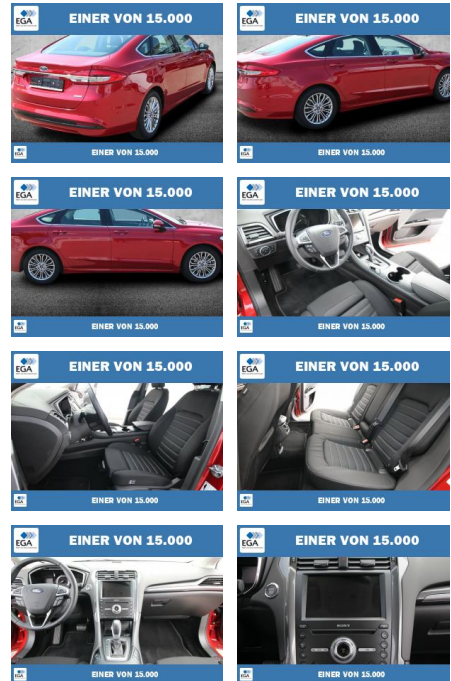

## Ford Mondeo 2.0 Hybrid Titanium Business LED

PW01-07911-2Angebotsnr.:

Erstzulassung:	Kilometer:	Farbe:	Leistung:	Kraftstoffart:
01.11.2021	32.677	Rot	138 kW / 188 PS	Hybrid

PREIS	FINANZIERUNGSBEISPIEL	
<b>28.600 €</b>	Laufzeit: 72 Monate	Anzahlung: 25 %
	Basis-Finanzierung:**	Mtl. Rate: <b>182 €</b>
	Zielraten-Finanzierung:**	Mtl. Rate: <b>182 €</b>