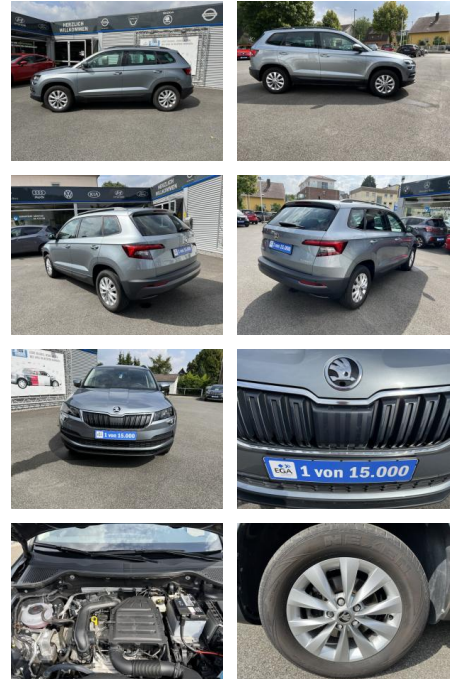

Skoda Karoq AMBITION KLIMA*SHZG*NAVI*MIRROR-LINK...

AC00-5015179Angebotsnr.:

Erstzulassung:	Kilometer:	Farbe:	Leistung:	Kraftstoffart:
29.10.2018	50.000	grau met	85 kW / 116 PS	Benzin

PREIS
19.230 €

FINANZIERUNGSBEISPIEL