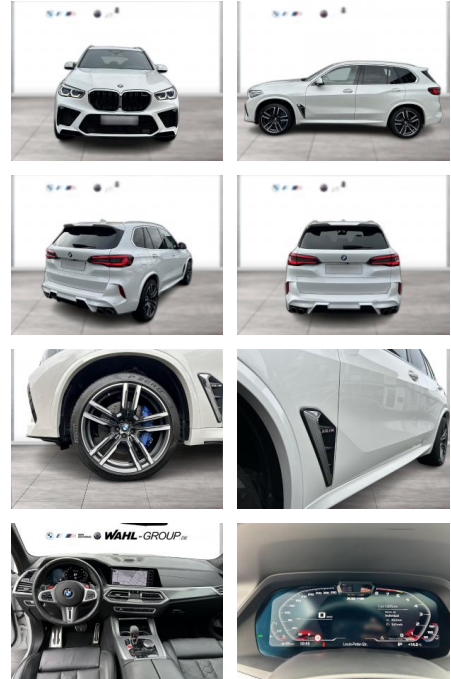

## BMW X5 M Panorama Laser AHK BowersWilkins

WG09-217211 Angebotsnr.:

Erstzulassung:	Kilometer:	Farbe:	Leistung:	Kraftstoffart:
01.08.2020	73.577	Weiß	441 kW / 600 PS	Benzin

**PREIS**  
**79.670 €**

**FINANZIERUNGSBEISPIEL**  
Laufzeit: 72 Monate      Anzahlung: 25 %  
Basis-Finanzierung:\*      Mtl. Rate:  
Zielraten-Finanzierung:\*\* **506 €**