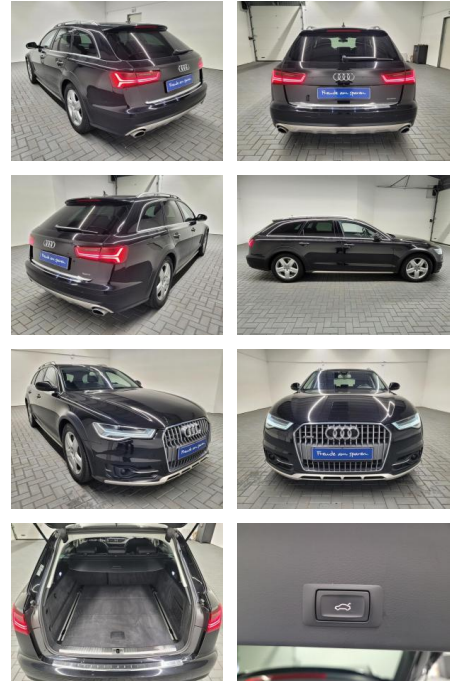

AM35-25041 **Angebotsnr.:**

Erstzulassung:	Kilometer:	Farbe:	Leistung:	Kraftstoffart:
12.03.2018	136.500		235 kW / 320 PS	Diesel

PREIS
41.020 €

FINANZIERUNGSBEISPIEL

Laufzeit: 72 Monate Anzahlung: 25 %
Basis-Finanzierung:* Mtl. Rate:
Zielraten-Finanzierung:** **261 €**