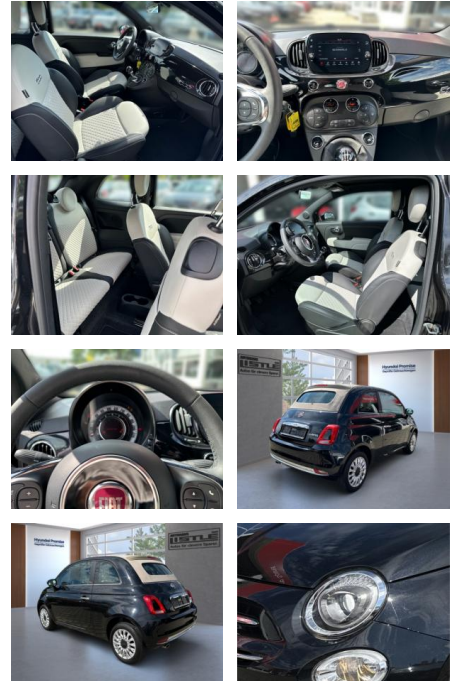

AL33-43246L **Angebotsnr.:**

Erstzulassung:	Kilometer:	Farbe:	Leistung:	Kraftstoffart:
01.08.2021	10.663		52 kW / 71 PS	Hybrid

PREIS
16.640 €

FINANZIERUNGSBEISPIEL

Laufzeit: 72 Monate Anzahlung: 25 %
Basis-Finanzierung:* Mtl. Rate:
Zielraten-Finanzierung:** **106 €**