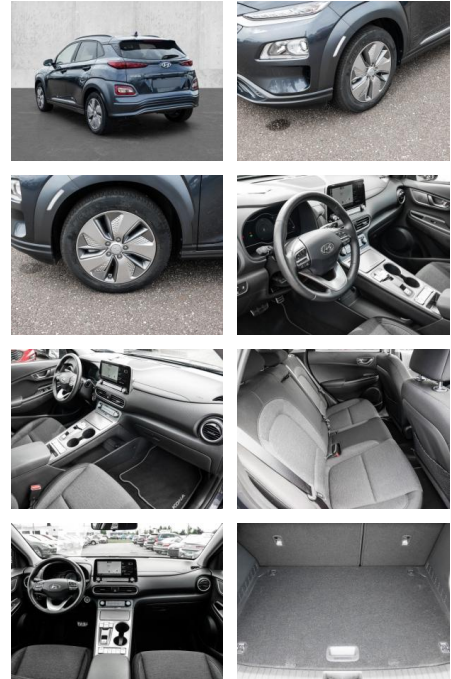

MA05-klma40344gebotsnr.:

Erstzulassung:	Kilometer:	Farbe:	Leistung:	Kraftstoffart:
01.04.2021	13.076	Schwarz	100 kW / 136 PS	Elektro

PREIS
19.620 €

FINANZIERUNGSBEISPIEL

Laufzeit: 72 Monate Anzahlung: 25 %
Basis-Finanzierung:* Mtl. Rate:
Zielraten-Finanzierung:** **125 €**