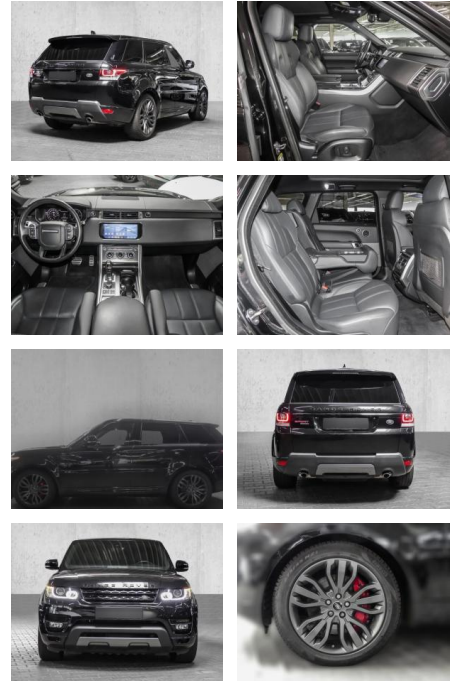

Land Rover Range Rover Sport HSE Dynamic 3.0 SDV...

MA05-fr695603Angebotstr.: ..

Erstzulassung:	Kilometer:	Farbe:	Leistung:	Kraftstoffart:
01.06.2018	45.722	Schwarz	225 kW / 306 PS	Diesel

PREIS
50.010 €

FINANZIERUNGSBEISPIEL