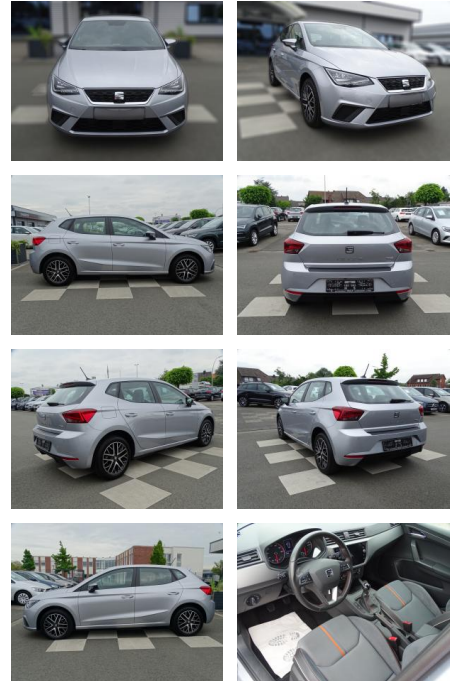

RA00-20685 **Angebotsnr.:**

Erstzulassung:	Kilometer:	Farbe:	Leistung:	Kraftstoffart:
01.06.2020	20.268	Silber	85 kW / 116 PS	Benzin

PREIS
19.520 €

FINANZIERUNGSBEISPIEL

Laufzeit: 72 Monate Anzahlung: 25 %
Basis-Finanzierung:* Mtl. Rate:
Zielraten-Finanzierung:** **124 €**