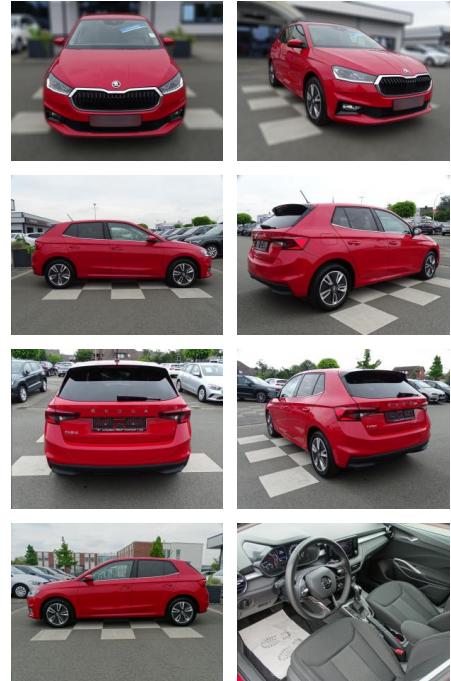

RA00-20683 **Angebotsnr.:**

Erstzulassung:	Kilometer:	Farbe:	Leistung:	Kraftstoffart:
01.09.2021	34.989	Rot	81 kW / 110 PS	Benzin

PREIS
21.580 €

FINANZIERUNGSBEISPIEL
 Laufzeit: 72 Monate Anzahlung: 25 %
 Basis-Finanzierung:* Mtl. Rate:
 Zielraten-Finanzierung:** **137 €**