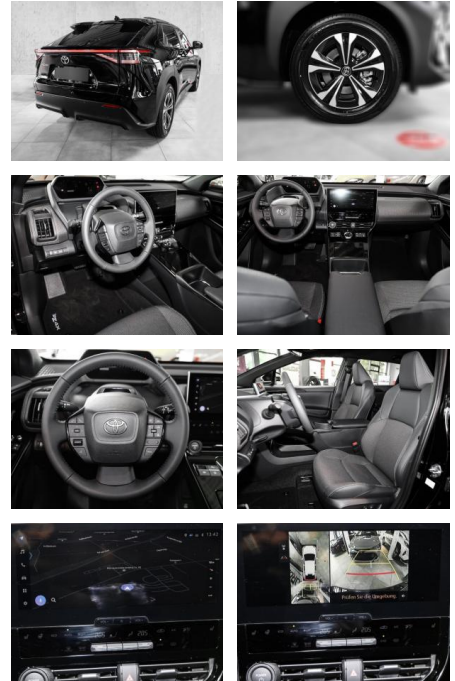

## Toyota bz4X FWD Navi 360 Kamera LED EI.

MA05-A010273Angebotsnr.:

Erstzulassung:	Kilometer:	Farbe:	Leistung:	Kraftstoffart:
01.05.2023	6.990	Schwarz	150 kW / 204 PS	Elektro

**PREIS**  
**39.420 €**

### Multimedia

- Radio
- el. Sitzverstellung
- Navigation mit Bildschirm
- MP3 Anschluss
- Bluetooth