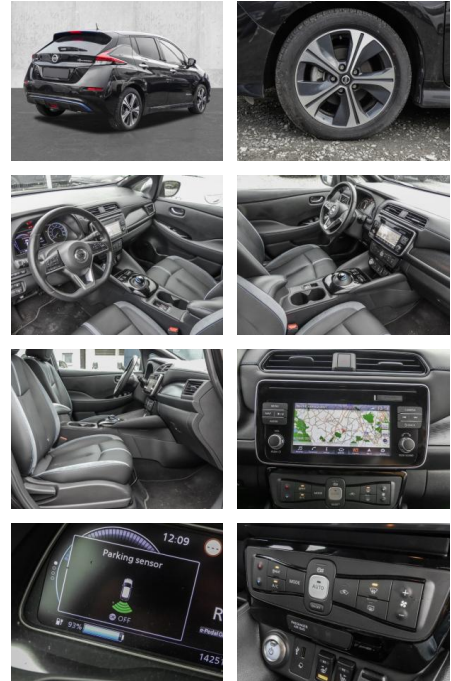

Ihr Ansprechpartner

Herr Kadri Tunc
E-Mail: info@fehntjer-autozentrum.de
Telefon: 04954 9559820

Fehntjer Autozentrum GmbH & Co. KG
Dr. Warsing Straße 270 - 26802 Moormerland - Tel.: 04954 / 9559820

Nissan Leaf Tekna 40 kWh Navi Leder

MA05-eus176542 Angebotsnr.:

Erstzulassung:	Kilometer:	Farbe:	Leistung:	Kraftstoffart:
01.06.2019	15.116	Schwarz	110 kW / 150 PS	Elektro

PREIS	FINANZIERUNGSBEISPIEL	
14.790 €	Laufzeit: 72 Monate Anzahlung: 25 % Basis-Finanzierung:* Mtl. Rate: Zielraten-Finanzierung:** Mtl. Rate: 94 €	* Basisfinanzierung: Anzahlung: 3.698 Euro, Laufzeit: 72 Monate, Nettodarlehen: 11.093 Euro, Gesamtbetrag: 16.118 Euro, Zinssätze: 3,92% Sollz. (gebunden), 3,99% eff. ** Zielratenfinanzierung: Anzahlung: 3.698 Euro, Laufzeit: 72 Monate, Nettodarlehen: 11.093 Euro, Zielrate: 7.395 Euro, Gesamtbetrag: 16.635 Euro, Zinssätze: 3,92% Sollz. (gebunden), 3,99% eff., Vermittlung für: Santander Consumer Bank Repräsentatives Beispiel gem. § 17 Abs. 4 PAngV. Diese Finanzierungsangebote sind Beispiele. Gerne ermitteln wir für Sie Ihr individuelles Angebot.

Ausstattung

Sicherheit

- PDC Park Distance Control hinten
- Anti-Blockiersystem ABS
- Servolenkung
- Regensensor
- Wegfahrsperre
- Kindersitzbefestigung
- PDC Park Distance Control vorne
- **ABS**
- Airbag
- Beifahrer-Airbag
- Wegfahrsperre
- Seitenairbags
- Reifendruckkontrolle
- Kopfairbag
- Kindersitzbefestigung
- **Entertainment: Navigationssystem**
- Soundsystem
- Radio
- Telefonvorbereitung
- AUX-In

- USB-Anschluss
- MP3
- Bose
- Bluetooth
- Freisprecheinrichtung
- Apple CarPlay
- Android Auto
- DAB
- Touchscreen
- •

Multimedia

- Radio
- Navigation mit Bildschirm
- MP3 Anschluss
- Bluetooth

Komfort

- Zentralverriegelung
- Bordcomputer
- Klimaautomatik

- Servolenkung
- Zentralverriegelung
- Elektrischer Fensterheber
- Lederausstattung
- Sitzheizung
- Elektrische Aussenspiegel
- Teilbare Ruedesitzlehne
- Tempomat
- Multifunktionslenkrad
- Keyless Go Startfunktion
- Innenspiegel autom. abblendbar
- Innenraumfilter
- Lenksaeule einstellbar
- ParkDistanceControl vorne und hinten
- Keyless Entry
- Ambientebeleuchtung
- Lederlenkrad
- Sitzheizung hinten
- **Sicht: LED-Hauptscheinwerfer**
- LED-Tagfahrlicht
- 360 Grad Kamera

STÄNDIG ÜBER 15.000 FAHRZEUGE IM BESTAND!