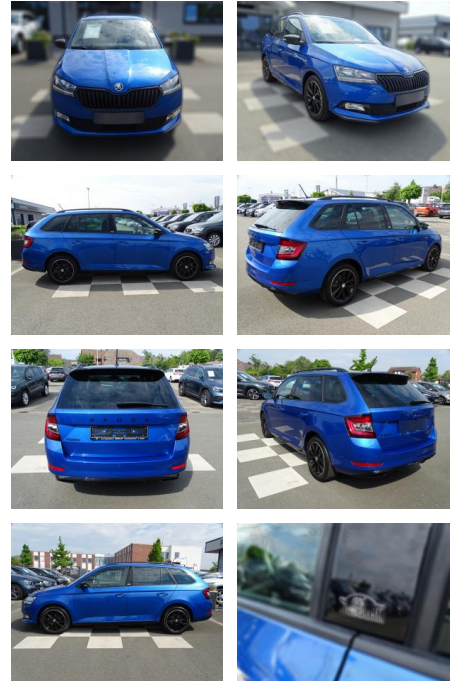

RA00-20654 **Angebotsnr.:**

Erstzulassung:	Kilometer:	Farbe:	Leistung:	Kraftstoffart:
01.07.2021	27.727	Blau	70 kW / 95 PS	Benzin

PREIS 19.000 €	FINANZIERUNGSBEISPIEL		<small>* Basisfinanzierung: Anzahlung: 4.750 Euro, Laufzeit: 72 Monate, Nettodarlehen: 14.250 Euro, Gesamtbetrag: 20.706 Euro, Zinssätze: 3.92% Sollz. (gebunden), 3.99% eff. ** Zielratenfinanzierung: Anzahlung: 4.750 Euro, Laufzeit: 72 Monate, Nettodarlehen: 14.250 Euro, Zielrate: 9.500 Euro, Gesamtbetrag: 21.369 Euro, Zinssätze: 3.92% Sollz. (gebunden), 3.99% eff., Vermittlung für: Santander Consumer Bank Repräsentatives Beispiel gem. § 17 Abs. 4 PAngV. Diese Finanzierungsangebote sind Beispiele. Gerne ermitteln wir für Sie Ihr individuelles Angebot.</small>
	Laufzeit: 72 Monate	Anzahlung: 25 %	
	Basis-Finanzierung:*	Mtl. Rate:	
	Zielraten-Finanzierung:**	121 €	