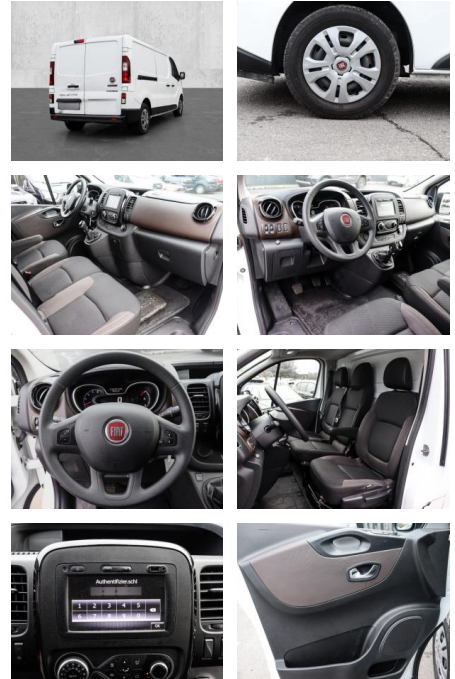

Ihr Ansprechpartner

Herr Kadri Tunc
E-Mail: info@fehntjer-autozentrum.de
Telefon: 04954 9559820

Fehntjer Autozentrum GmbH & Co. KG
Dr. Warsing Straße 270 - 26802 Moormerland - Tel.: 04954 / 9559820

Fiat Talento Kasten L2H1 1,2t SX 2.0 Ecojet

MA05-5128734Angebotsnr.:

Erstzulassung:	Kilometer:	Farbe:	Leistung:	Kraftstoffart:
01.11.2020	70.165	Weiß	88 kW / 120 PS	Diesel

PREIS
16.530 €

FINANZIERUNGSBEISPIEL
Laufzeit: 72 Monate   Anzahlung: 25 %
Basis-Finanzierung:*   Mtl. Rate:
Zielraten-Finanzierung:** **105 €**

* Basisfinanzierung: Anzahlung: 4.133 Euro, Laufzeit: 72 Monate, Nettodarlehen: 12.398 Euro, Gesamtbetrag: 18.014 Euro, Zinssätze: 3.92% Sollz. (gebunden), 3.99% eff.
** Zielratenfinanzierung: Anzahlung: 4.133 Euro, Laufzeit: 72 Monate, Nettodarlehen: 12.398 Euro, Zielrate: 8.265 Euro, Gesamtbetrag: 18.592 Euro, Zinssätze: 3.92% Sollz. (gebunden), 3.99% eff.,

Vermittlung für: Santander Consumer Bank
Repräsentatives Beispiel gem. § 17 Abs. 4 PAngV. Diese Finanzierungsangebote sind Beispiele. Gerne ermitteln wir für Sie Ihr individuelles Angebot.

Ausstattung

Sicherheit

- Anti-Blockiersystem ABS
- elektronische Stabilitätskontrolle (ESP / DSP)
- Servolenkung
- Regensensor
- Wegfahrsperrung
- **ABS**
- Airbag
- Beifahrer-Airbag
- Wegfahrsperrung
- ESP
- **Entertainment: Navigationssystem**
- Radio
- Telefonvorbereitung
- USB-Anschluss
- MP3
- Bluetooth
- Freisprecheinrichtung
- **Qualität: Garantie**
- **Sonstiges: Schiebetür rechts**

Multimedia

- Radio
- Navigation mit Bildschirm
- MP3 Anschluss
- Bluetooth

Komfort

- Zentralverriegelung
- **Klimaautomatik**
- Servolenkung
- Zentralverriegelung
- Elektrischer Fensterheber
- Elektrische Aussenspiegel
- Tempomat
- Mittelarmlehne
- **Sicht: LED-Tagfahrlicht**
- Nebelscheinwerfer
- Aussenspiegel beheizbar
- Rückfahrkamera

Interieur

- el. Fensterheber

Exterieur

- Nebelscheinwerfer

Umwelt

- Partikelfilter

Weiteres

- Diesel
- Lichtsensor
- elektrische Aussenspiegel
- Start Stop Automatik
- **Getriebe 6-Gang**
- Sitzbezug / Polsterung: Stoff
- Reifen-Reparaturkit
- Rußpartikelfilter
- Schiebetür Lade-/Fahrgastraum rechts

STÄNDIG ÜBER 15.000 FAHRZEUGE IM BESTAND!