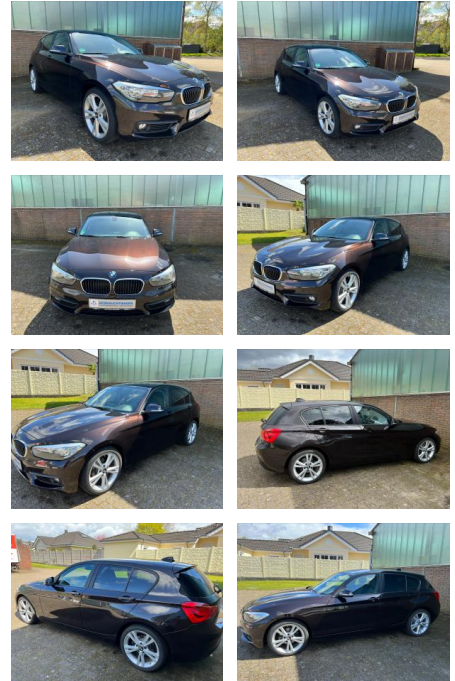

MB00-ET2305-01156210

Erstzulassung:	Kilometer:	Farbe:	Leistung:	Kraftstoffart:
26.03.2018	118.000		100 kW / 136 PS	Benzin

PREIS
16.650 €

FINANZIERUNGSBEISPIEL

Laufzeit: 72 Monate Anzahlung: 25 %
Basis-Finanzierung:* Mtl. Rate:
Zielraten-Finanzierung:** **106 €**