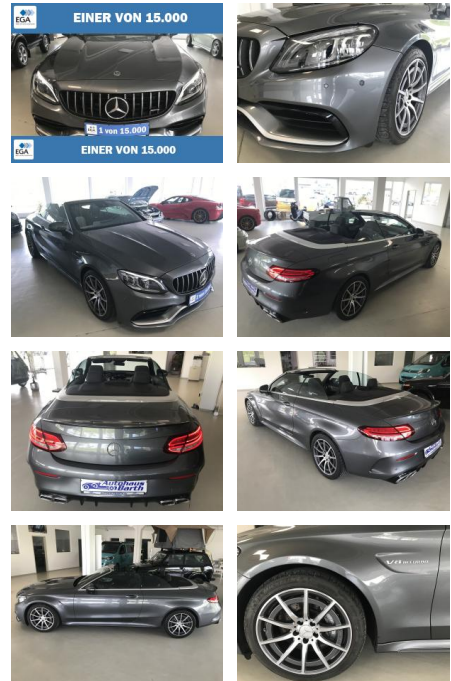

AB73-0013-451 Angebotsnr.:

Erstzulassung:	Kilometer:	Farbe:	Leistung:	Kraftstoffart:
04.04.2019	14.610	Grau	350 kW / 476 PS	Benzin

PREIS	FINANZIERUNGSBEISPIEL	
68.240 €	Laufzeit: 72 Monate	Anzahlung: 25 %
	Basis-Finanzierung:**	Mtl. Rate:
	Zielraten-Finanzierung:**	433 €