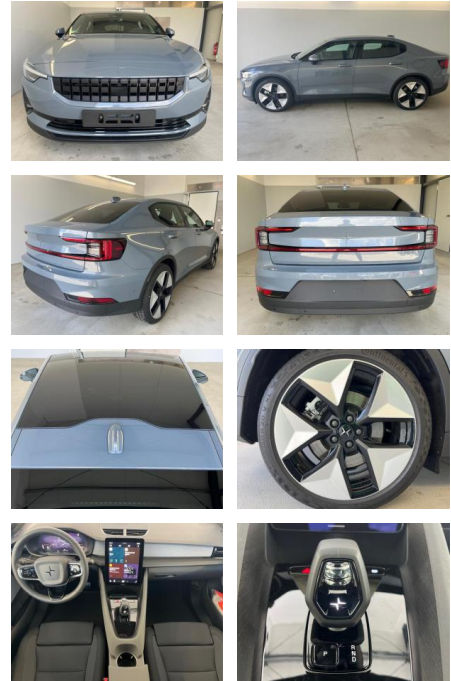

Ihr Ansprechpartner

Herr Kadri Tunc
E-Mail: info@fehntjer-autozentrum.de
Telefon: 04954 9559820

Fehntjer Autozentrum GmbH & Co. KG
Dr. Warsing Straße 270 - 26802 Moormerland - Tel.: 04954 / 9559820

Polestar 2 Long Range Dual Motor AHK+360°+ACC

AD32-28613 **Angebotsnr.:**