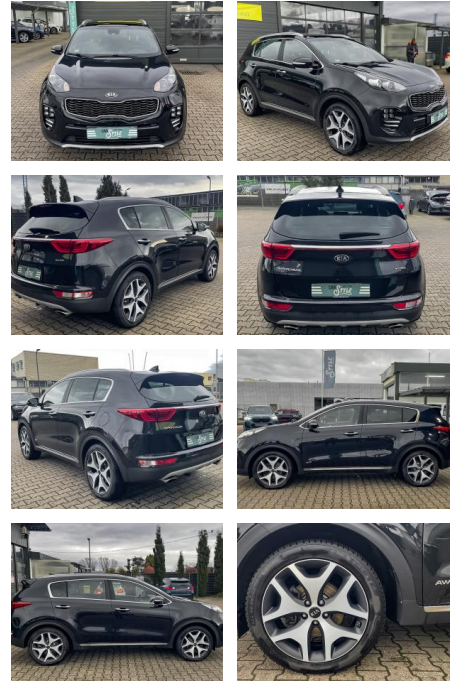

## Kia Sportage 1.6 GT Line 4WD PANO SHZ NAVI PDC

CS01-FO2304120 Angebotsnr.:

Erstzulassung:	Kilometer:	Farbe:	Leistung:	Kraftstoffart:
26.02.2019	109.000	Schwarz	130 kW / 177 PS	Benzin

**PREIS**  
**21.260 €**