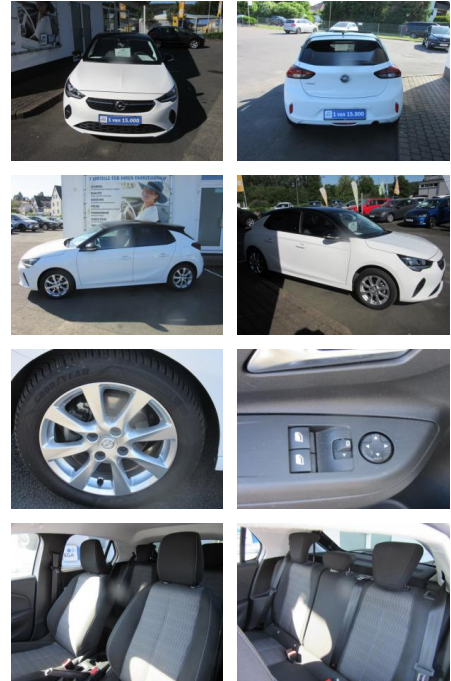

AH18-34920 **Angebotsnr.:**

Erstzulassung:	Kilometer:	Farbe:	Leistung:	Kraftstoffart:
29.11.2021	27.900	Weiß	55 kW / 75 PS	Benzin

PREIS
14.580 €

FINANZIERUNGSBEISPIEL
Laufzeit: 72 Monate Anzahlung: 25 %
Basis-Finanzierung:* Mtl. Rate:
Zielraten-Finanzierung:** Mtl. Rate: **93 €**