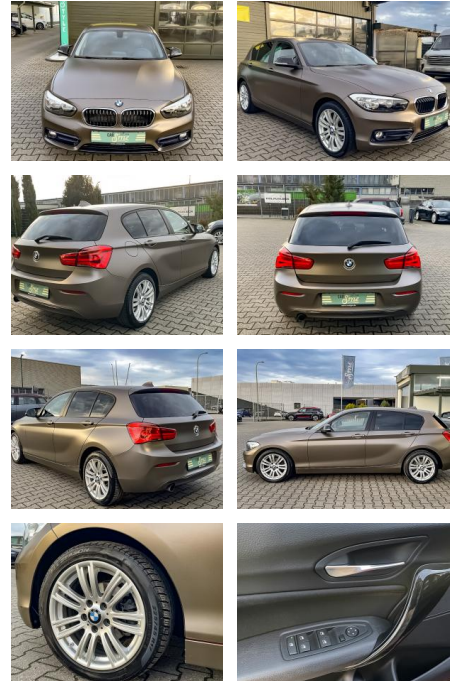

CS01-FO241136 Angebotsnr.:

Erstzulassung:	Kilometer:	Farbe:	Leistung:	Kraftstoffart:
18.10.2016	49.800	Braun	80 kW / 109 PS	Benzin

PREIS	FINANZIERUNGSBEISPIEL	
14.560 €	Laufzeit: 72 Monate	Anzahlung: 25 %
	Basis-Finanzierung:**	Mtl. Rate:
	Zielraten-Finanzierung:**	Mtl. Rate: 92 €