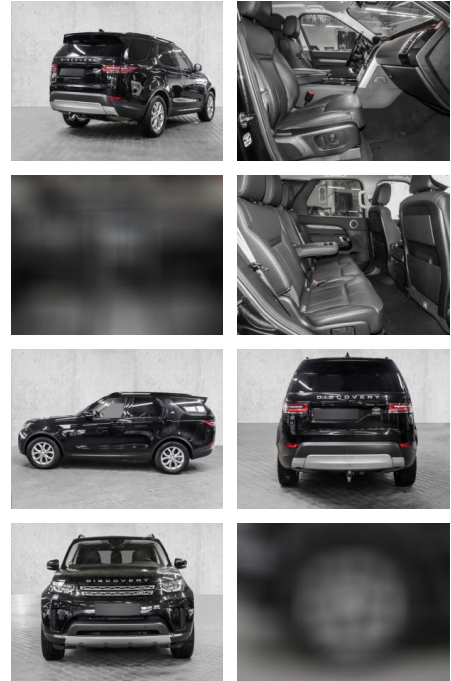

Ihr Ansprechpartner

Herr Kadri Tunc
E-Mail: info@fehntjer-autozentrum.de
Telefon: 04954 9559820

Fehntjer Autozentrum GmbH & Co. KG
Dr. Warsing Straße 270 - 26802 Moormerland - Tel.: 04954 / 9559820

Land Rover Discovery 5 HSE TD6 3.0 Allrad

MA05-fr50994gAngebotnr.:

Erstzulassung:	Kilometer:	Farbe:	Leistung:	Kraftstoffart:
01.04.2018	45.500	Schwarz	190 kW / 258 PS	Diesel

PREIS
39.190 €

FINANZIERUNGSBEISPIEL

Laufzeit: 72 Monate   Anzahlung: 25 %
Basis-Finanzierung:*   Mtl. Rate:
Zielraten-Finanzierung:** **249 €**

* Basisfinanzierung: Anzahlung: 9.798 Euro, Laufzeit: 72 Monate, Nettodarlehen: 29.393 Euro, Gesamtbetrag: 42.709 Euro, Zinssätze: 3.92% Sollz. (gebunden), 3.99% eff.
** Zielratenfinanzierung: Anzahlung: 9.798 Euro, Laufzeit: 72 Monate, Nettodarlehen: 29.393 Euro, Zielrate: 19.595 Euro, Gesamtbetrag: 44.077 Euro, Zinssätze: 3.92% Sollz. (gebunden), 3.99% eff.,

Vermittlung für: Santander Consumer Bank
Repräsentatives Beispiel gem. § 17 Abs. 4 PAngV. Diese Finanzierungsangebote sind Beispiele. Gerne ermitteln wir für Sie Ihr individuelles Angebot.

Ausstattung

Sicherheit

- PDC Park Distance Control hinten
- Anti-Blockiersystem ABS
- Antischlupfregelung ASC+T
- elektronische Stabilitätskontrolle (ESP / DSP)
- Servolenkung
- Regensensor
- Wegfahrsperrung
- Kindersitzbefestigung
- Allrad
- PDC Park Distance Control vorne
- **ABS**
- Airbag
- Beifahrer-Airbag
- Wegfahrsperrung
- Seitenairbags
- ESP
- Reifendruckkontrolle
- Traktionskontrolle
- Kopfairbag

- Kindersitzbefestigung
- Notrad
- **Entertainment: Soundsystem**
- Radio
- USB-Anschluss
- MP3
- Bluetooth
- DAB
- Meridian
- Touchscreen

Multimedia

- Radio
- el. Sitzverstellung
- MP3 Anschluss
- Bluetooth

Komfort

- Zentralverriegelung
- Bordcomputer

Servolenkung

- Zentralverriegelung
- Elektrischer Fensterheber
- Lederausstattung
- Elektrische Aussenspiegel
- Teilbare Rucksitzlehne
- Tempomat
- Multifunktionslenkrad
- Keyless Go Startfunktion
- Elektrische Sitze
- Innenspiegel autom. abblendbar
- Mittelarmlehne
- Innenraumfilter
- Lenksaeule einstellbar
- ParkDistanceControl vorne und hinten
- Elektrische Heckklappe
- Beheizbare Frontscheibe
- Keyless Entry
- Memory Sitze
- Ambientebeleuchtung
- Lederlenkrad

STÄNDIG ÜBER 15.000 FAHRZEUGE IM BESTAND!