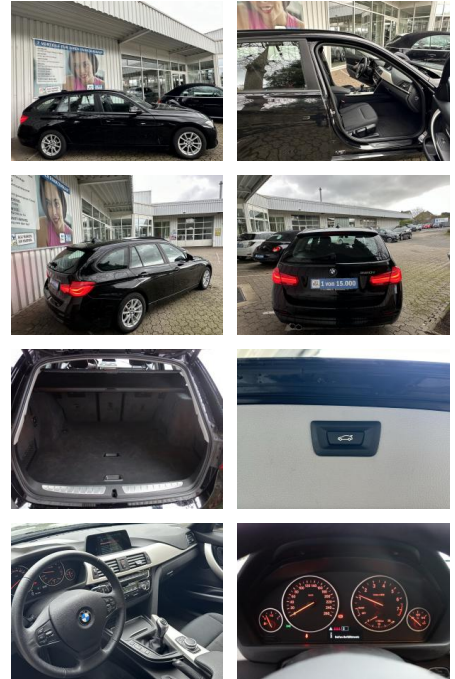

FL00-W8216WAngebotsnr.:

Erstzulassung:	Kilometer:	Farbe:	Leistung:	Kraftstoffart:
21.11.2019	66.555	Schwarz	135 kW / 184 PS	Benzin

PREIS 24.280 €	FINANZIERUNGSBEISPIEL	
	Laufzeit: 72 Monate	Anzahlung: 25 %
	Basis-Finanzierung:*	Mtl. Rate:
	Zielraten-Finanzierung:**	154 €